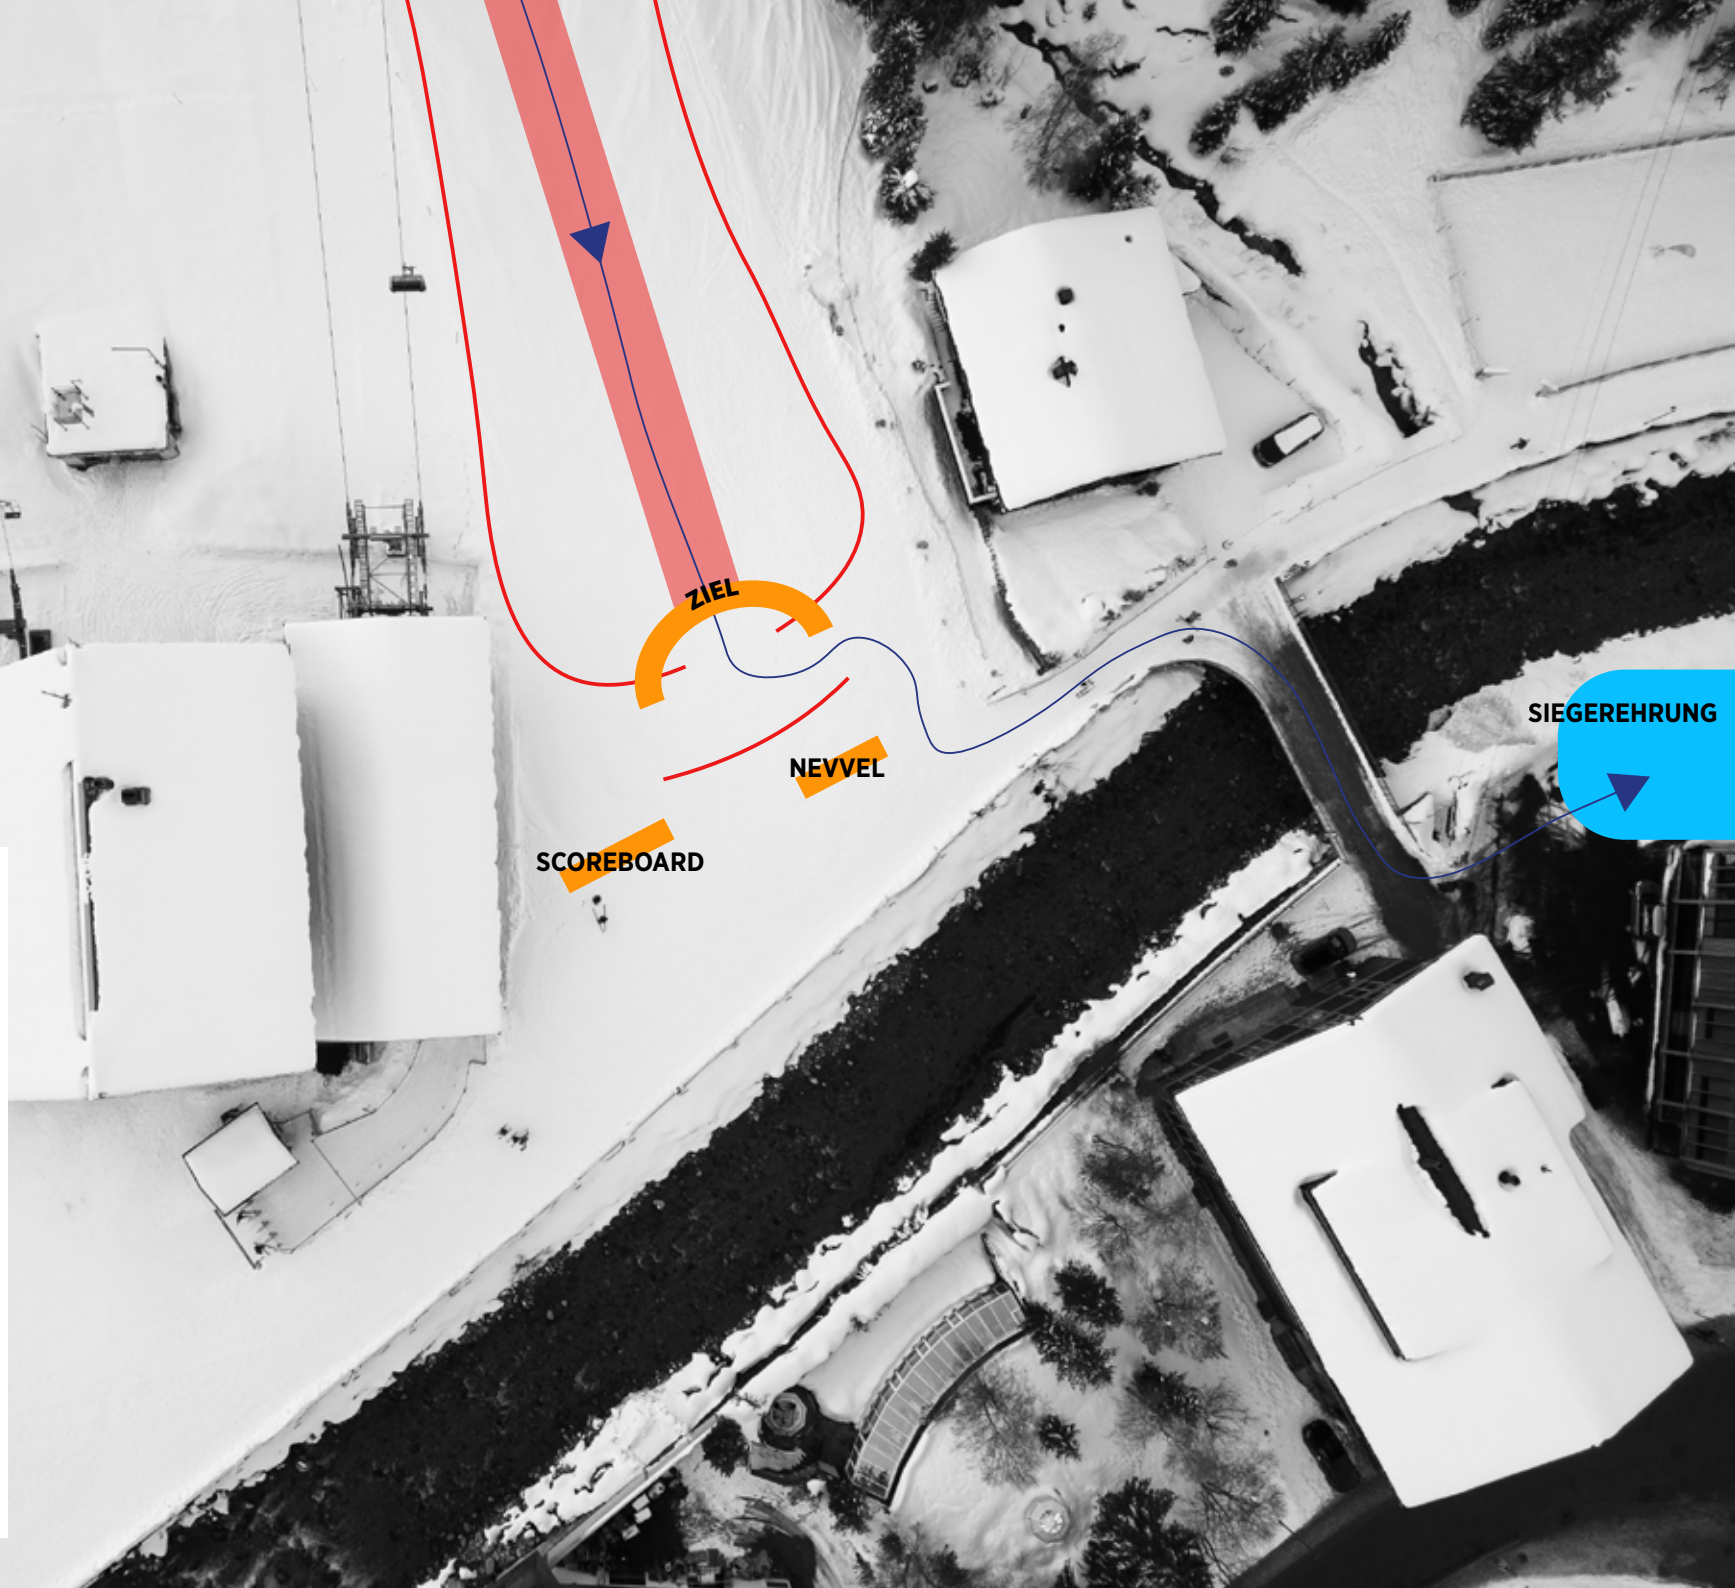

Ideallinie

Start- und Ziellinie

Wertungsstrecke

Blockzeiten (Lifte)

Startuhr

Zeitschleife

Tor

Publikumszaun

Ideallinie

Start- und Ziellinie

Wertungsstrecke

Blockzeiten (Lifte)

ZIELPLATZ

-  Startuhr
-  Zeitschleife
-  Tor
-  Publikumszaun
-  Ideallinie
-  Start- und Ziellinie
-  Wertungsstrecke
-  Blockzeiten (Lifte)

ZIEL

Wertung 5

-  Startuhr
-  Zeitschleife
-  Tor
-  Publikumszaun
-  Ideallinie
-  Start- und Ziellinie
-  Wertungsstrecke
-  Blockzeiten (Lifte)

ZIEL

NEVVEL

SCOREBOARD

SIEGEREHRUNG