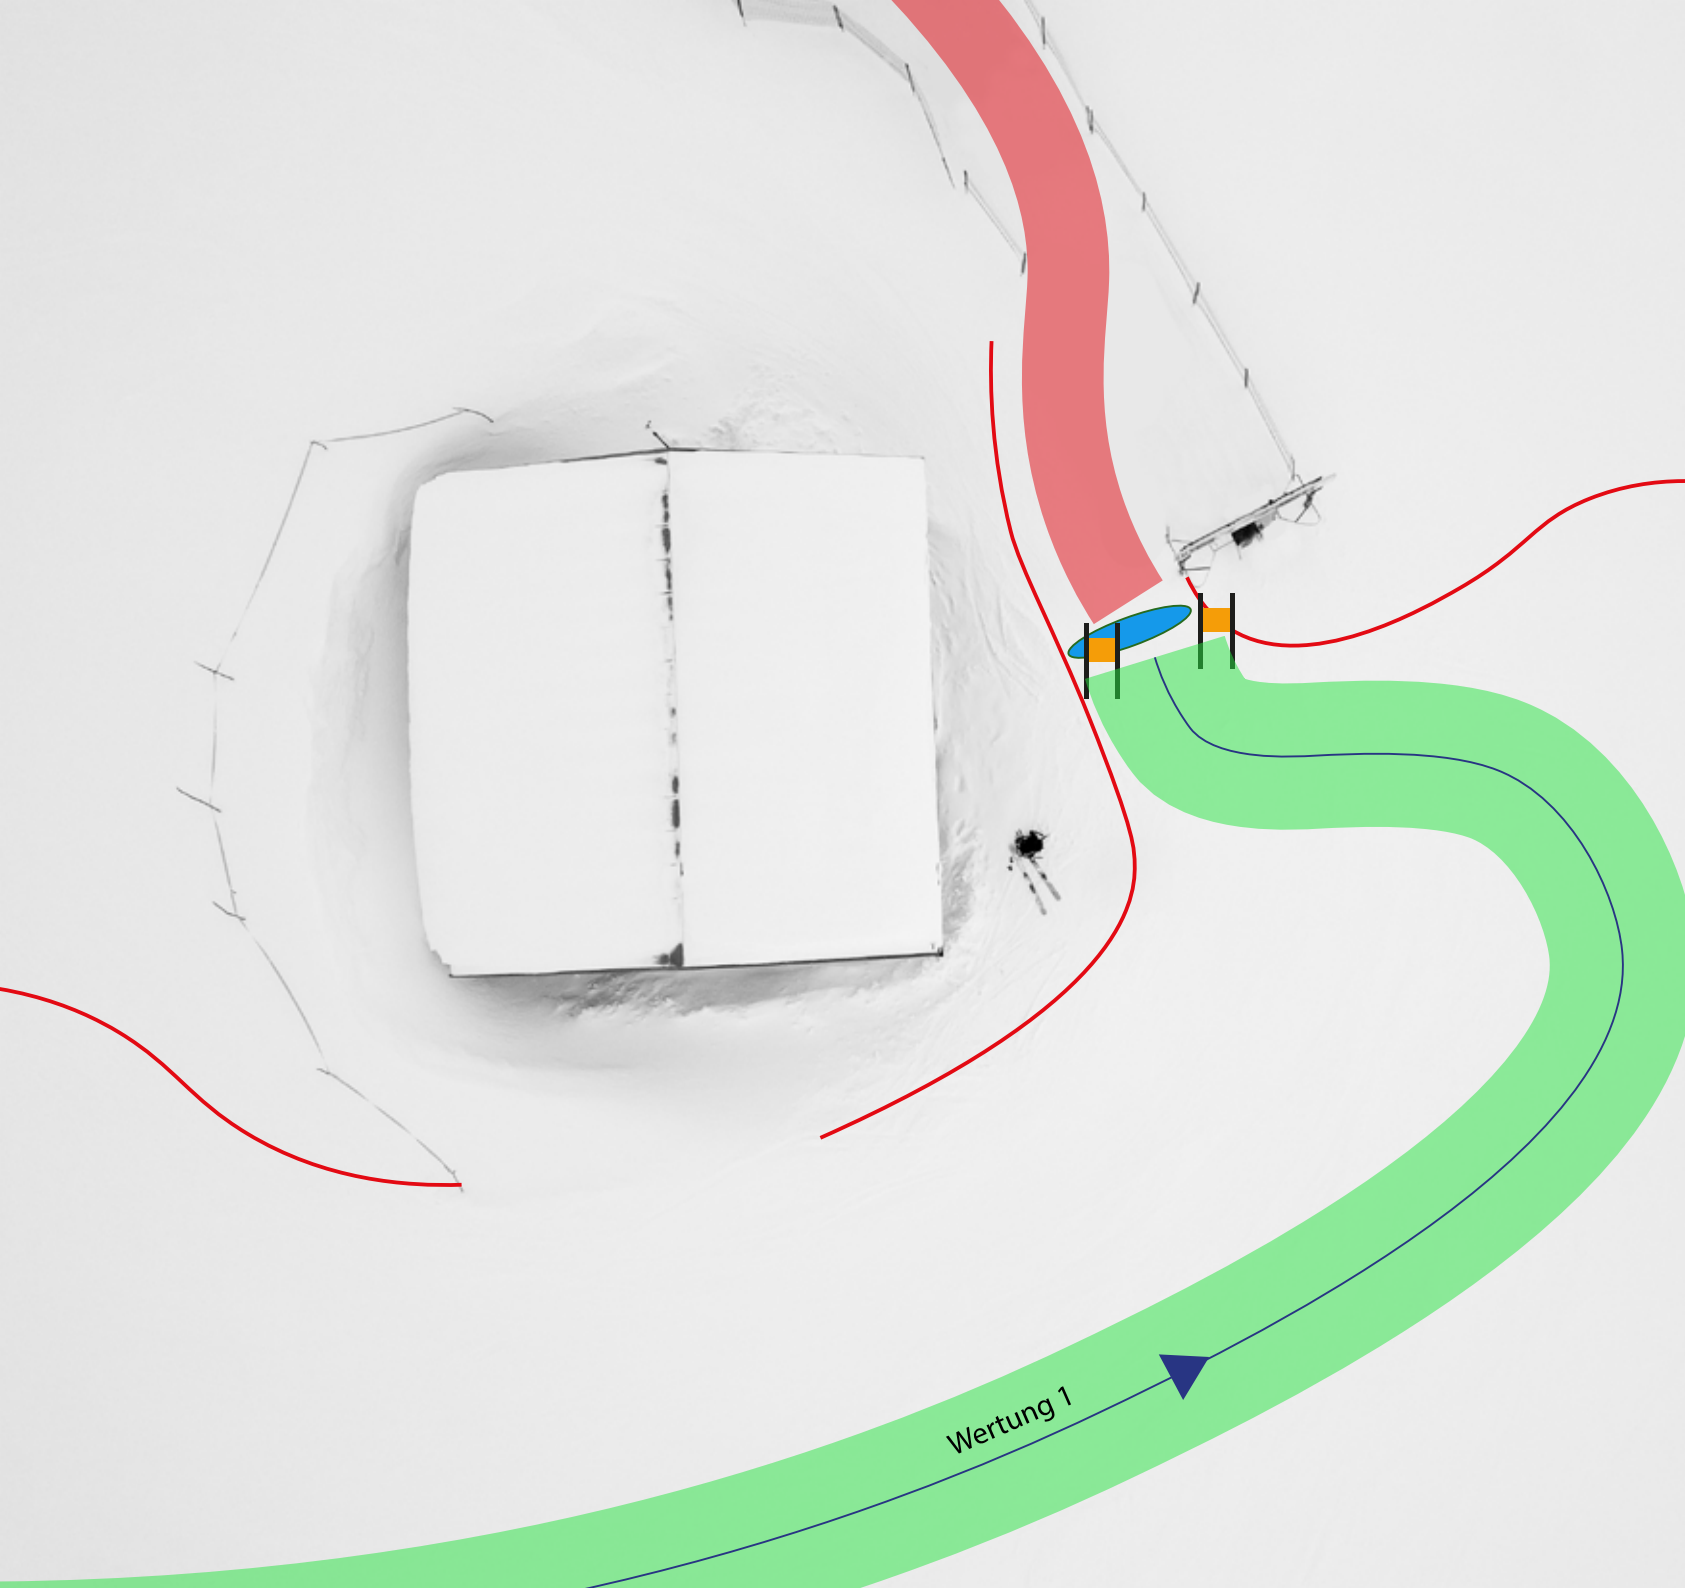

Tor

Publikumszaun

Ideallinie

Start- und Ziellinie

Wertungsstrecke

Blockzeiten (Lifte)

 Startuhr

 Zeitschleife

 Tor

 Publikumszaun

 Ideallinie

 Start- und Ziellinie

 Wertungsstrecke

 Blockzeiten (Lifte)

Wertung 1

-  Startuhr
-  Zeitschleife
-  Tor
-  Publikumszaun
-  Ideallinie
-  Start- und Ziellinie
-  Wertungsstrecke
-  Blockzeiten (Lifte)

-  **Startuhr**
-  **Zeitschleife**
-  **Tor**
-  **Publikumszaun**
-  **Ideallinie**
-  **Start- und Ziellinie**
-  **Wertungsstrecke**
-  **Blockzeiten (Lifte)**

Wertung 2

-  **Startuhr**
-  **Zeitschleife**
-  **Tor**
-  **Publikumszaun**
-  **Ideallinie**
-  **Start- und Ziellinie**
-  **Wertungsstrecke**
-  **Blockzeiten (Lifte)**

Wertungsstrecke

Blockzeiten (Lifte)

Startuhr

Zeitschleife

Tor

Publikumszaun

Ideallinie

Start- und Ziellinie