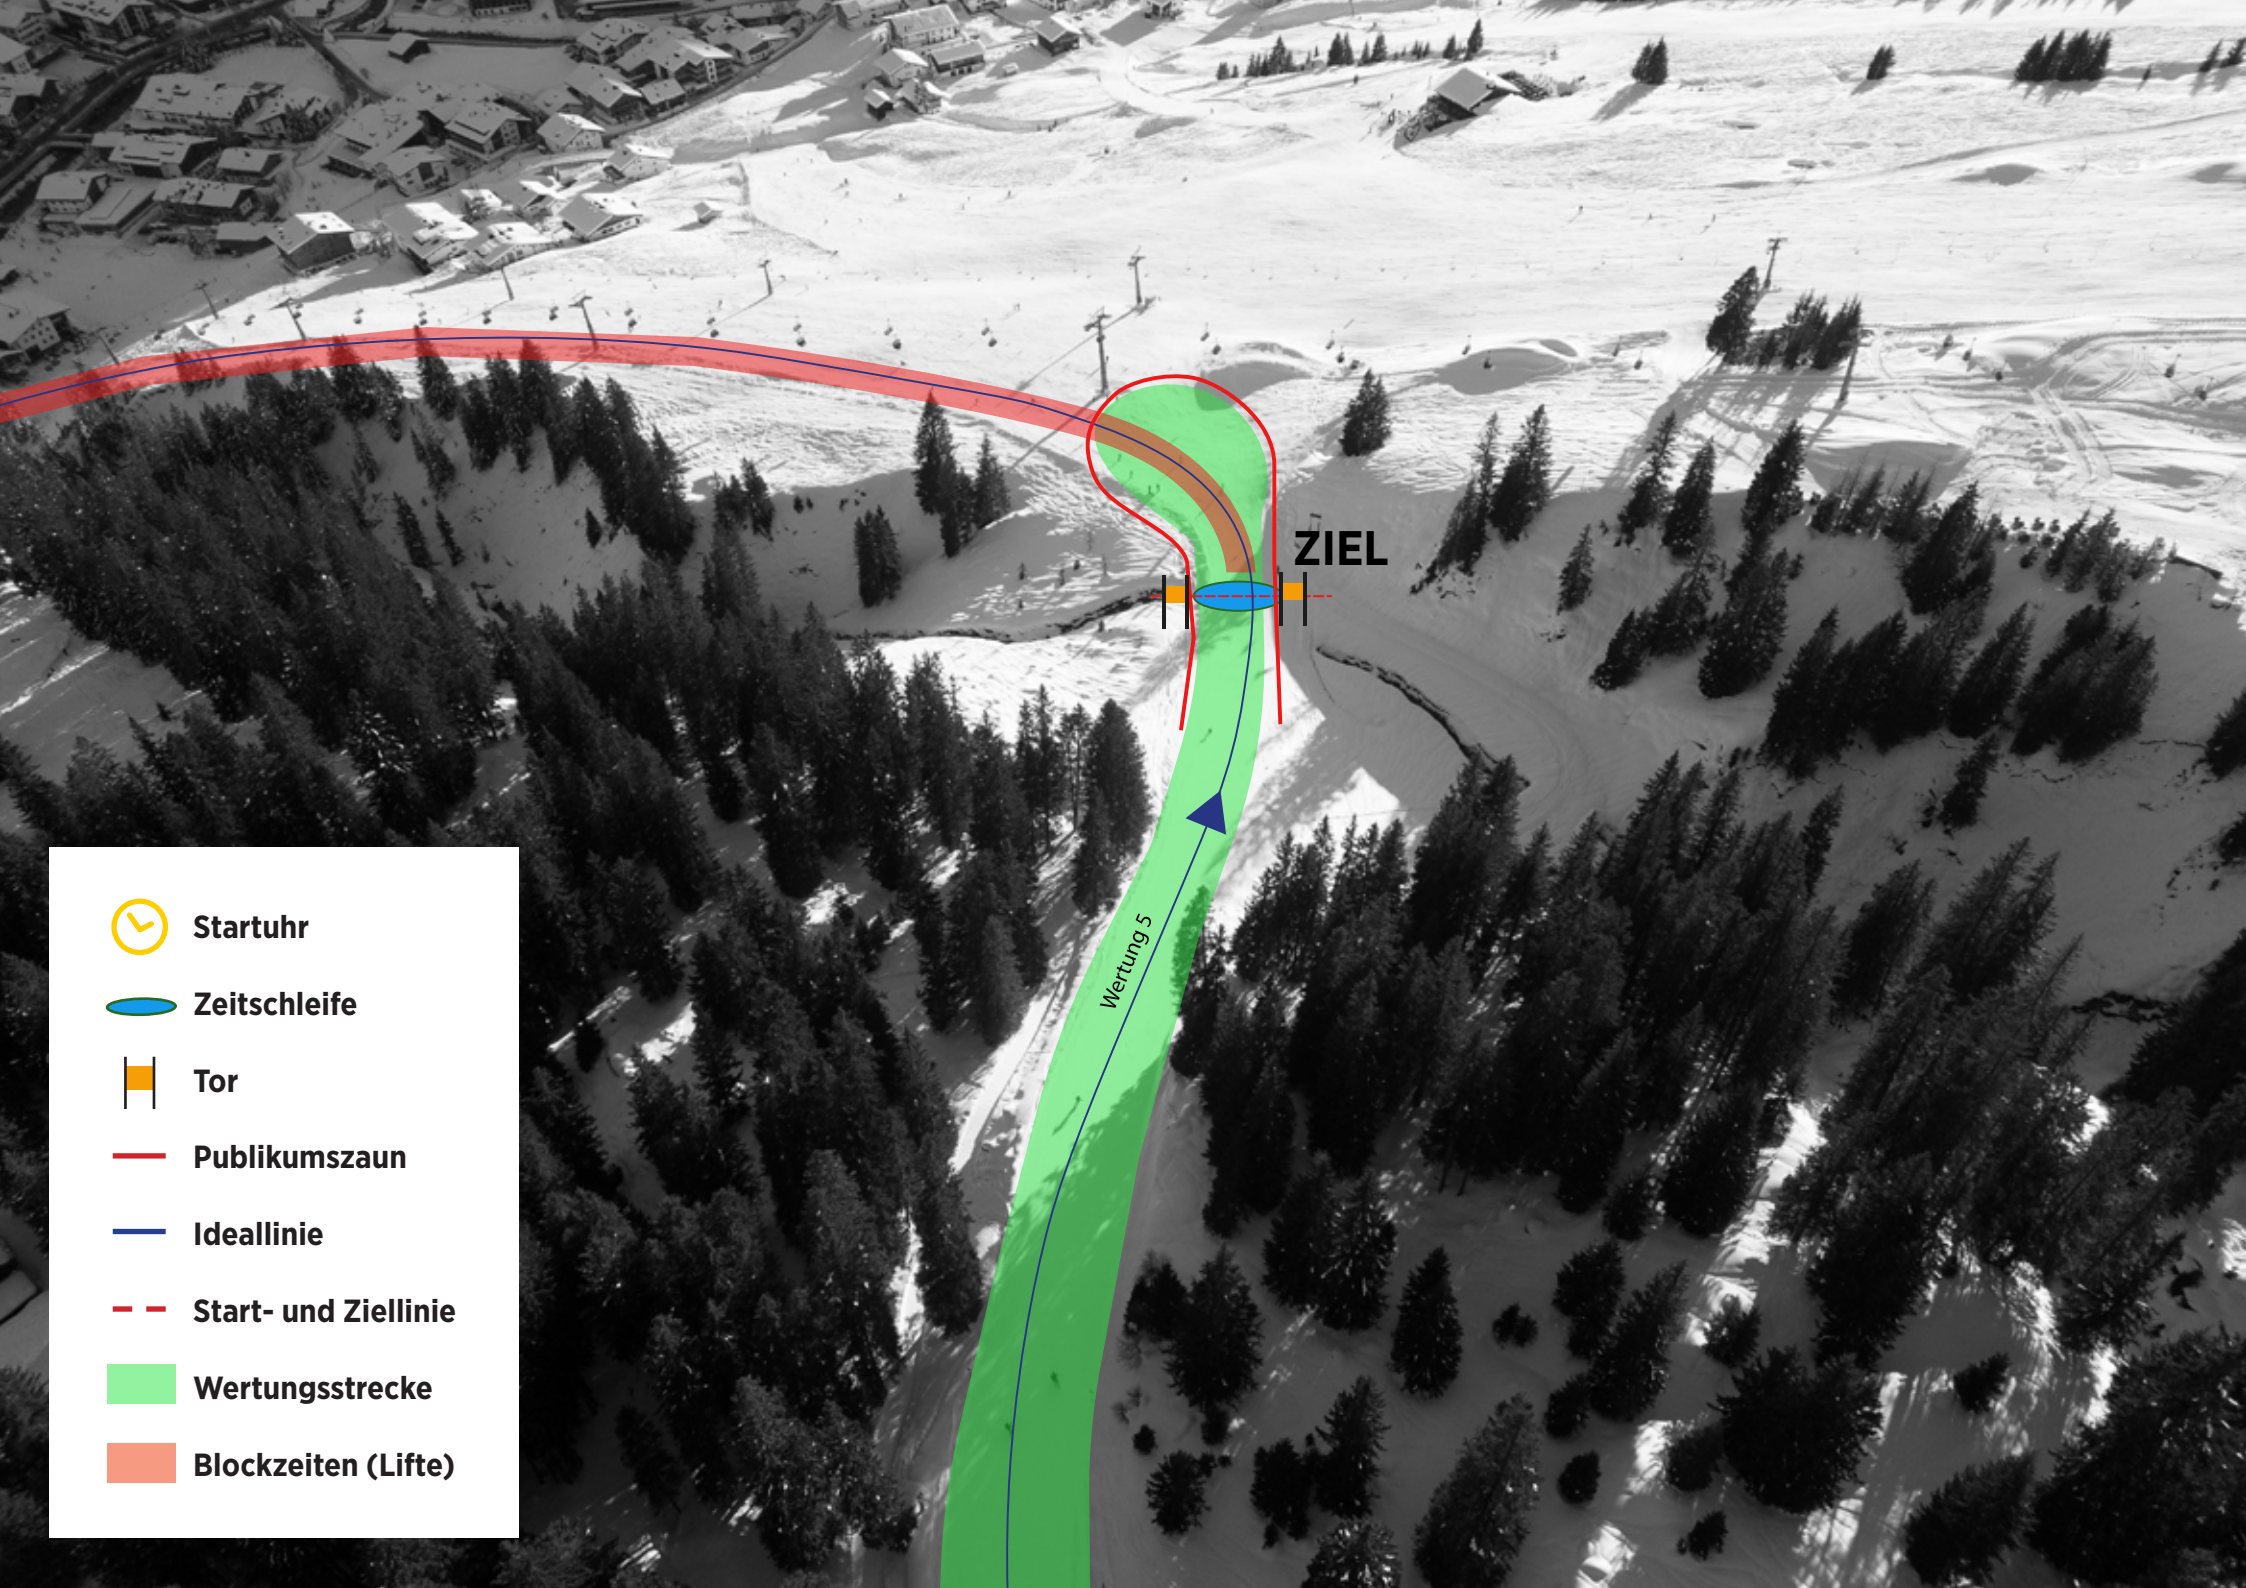

Ideallinie

Start- und Ziellinie

Wertungsstrecke

Blockzeiten (Lifte)

Startuhr

Zeitschleife

Tor

Publikumszaun

Ideallinie

Start- und Ziellinie

Wertungsstrecke

Blockzeiten (Lifte)

ZIELPLATZ

-  Startuhr
-  Zeitschleife
-  Tor
-  Publikumszaun
-  Ideallinie
-  Start- und Ziellinie
-  Wertungsstrecke
-  Blockzeiten (Lifte)

ZIEL

Wertung 5

-  Startuhr
-  Zeitschleife
-  Tor
-  Publikumszaun
-  Ideallinie
-  Start- und Ziellinie
-  Wertungsstrecke
-  Blockzeiten (Lifte)

ZIEL

NEVVEL

SCOREBOARD

SIEGEREHRUNG