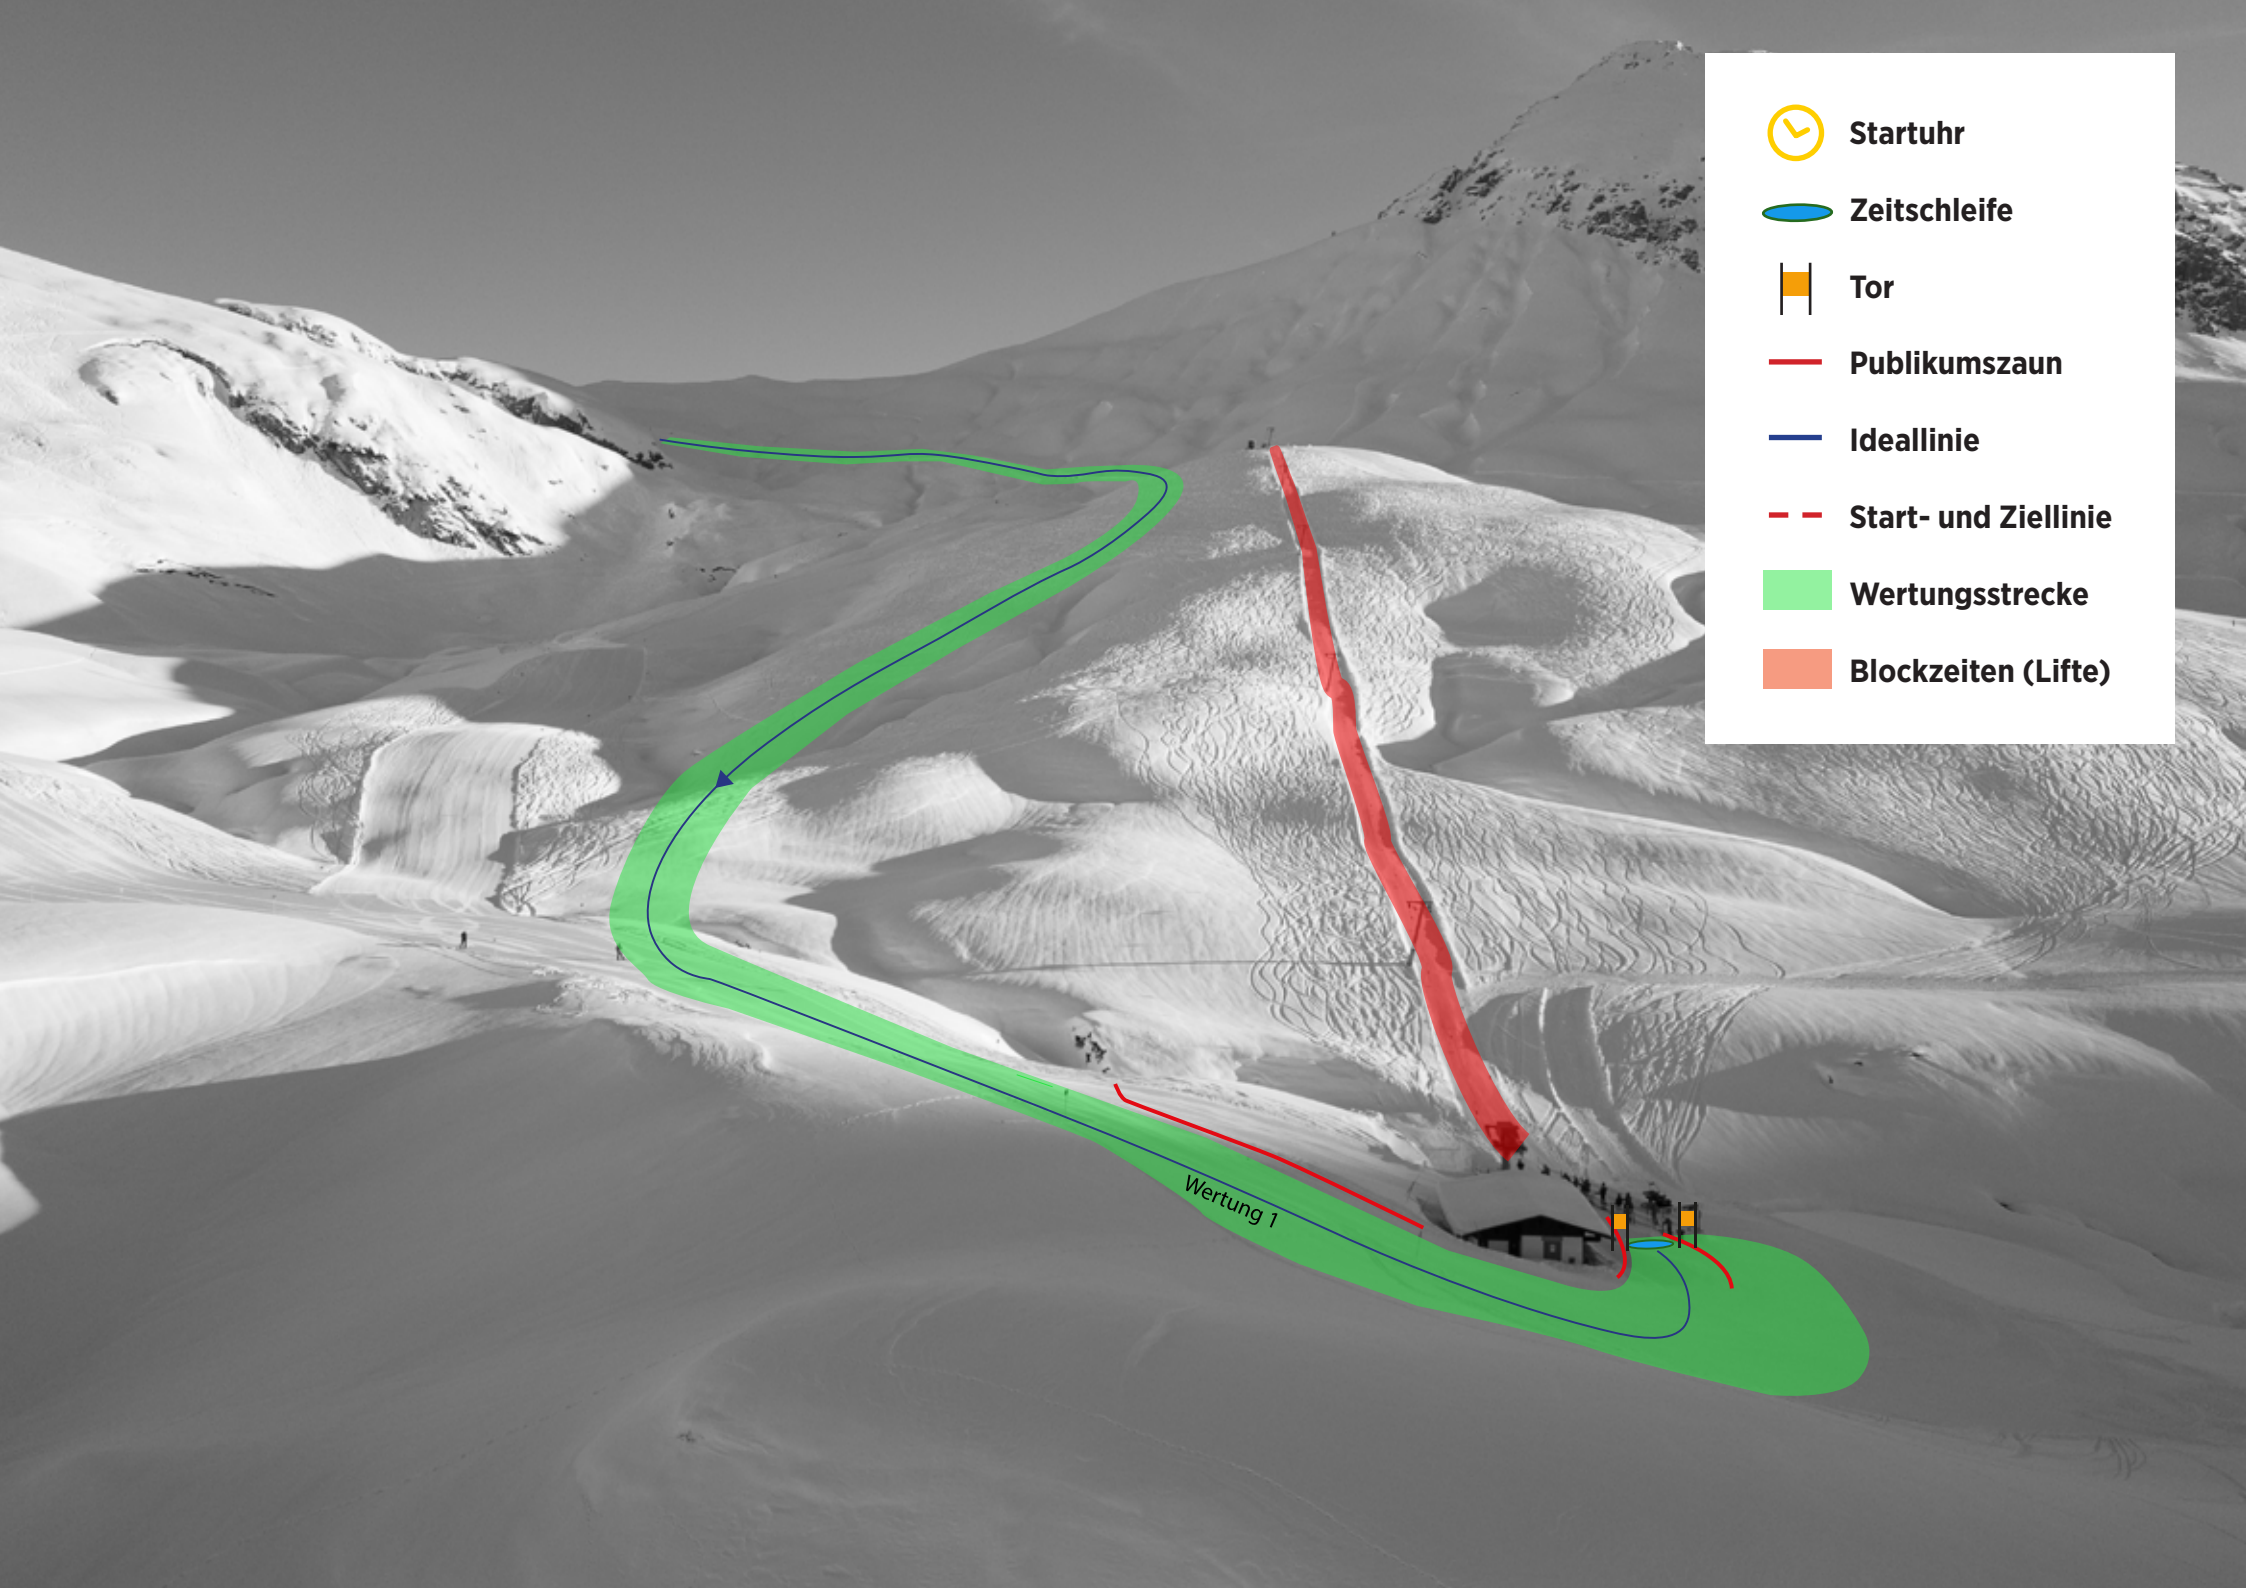

Ideallinie

Start- und Ziellinie

Wertungsstrecke

Blockzeiten (Lifte)

Wertung 1

START

Startuhr

Zeitschleife

Tor

Publikumszaun

Ideallinie

Start- und Ziellinie

Wertungsstrecke

Blockzeiten (Lifte)

 Startuhr

 Zeitschleife

 Tor

 Publikumszaun

 Ideallinie

 Start- und Ziellinie

 Wertungsstrecke

 Blockzeiten (Lifte)

Wertung 1

-  Startuhr
-  Zeitschleife
-  Tor
-  Publikumszaun
-  Ideallinie
-  Start- und Ziellinie
-  Wertungsstrecke
-  Blockzeiten (Lifte)

Wertungsstrecke

Blockzeiten (Lifte)

Startuhr

Zeitschleife

Tor

Publikumszaun

Ideallinie

Start- und Ziellinie