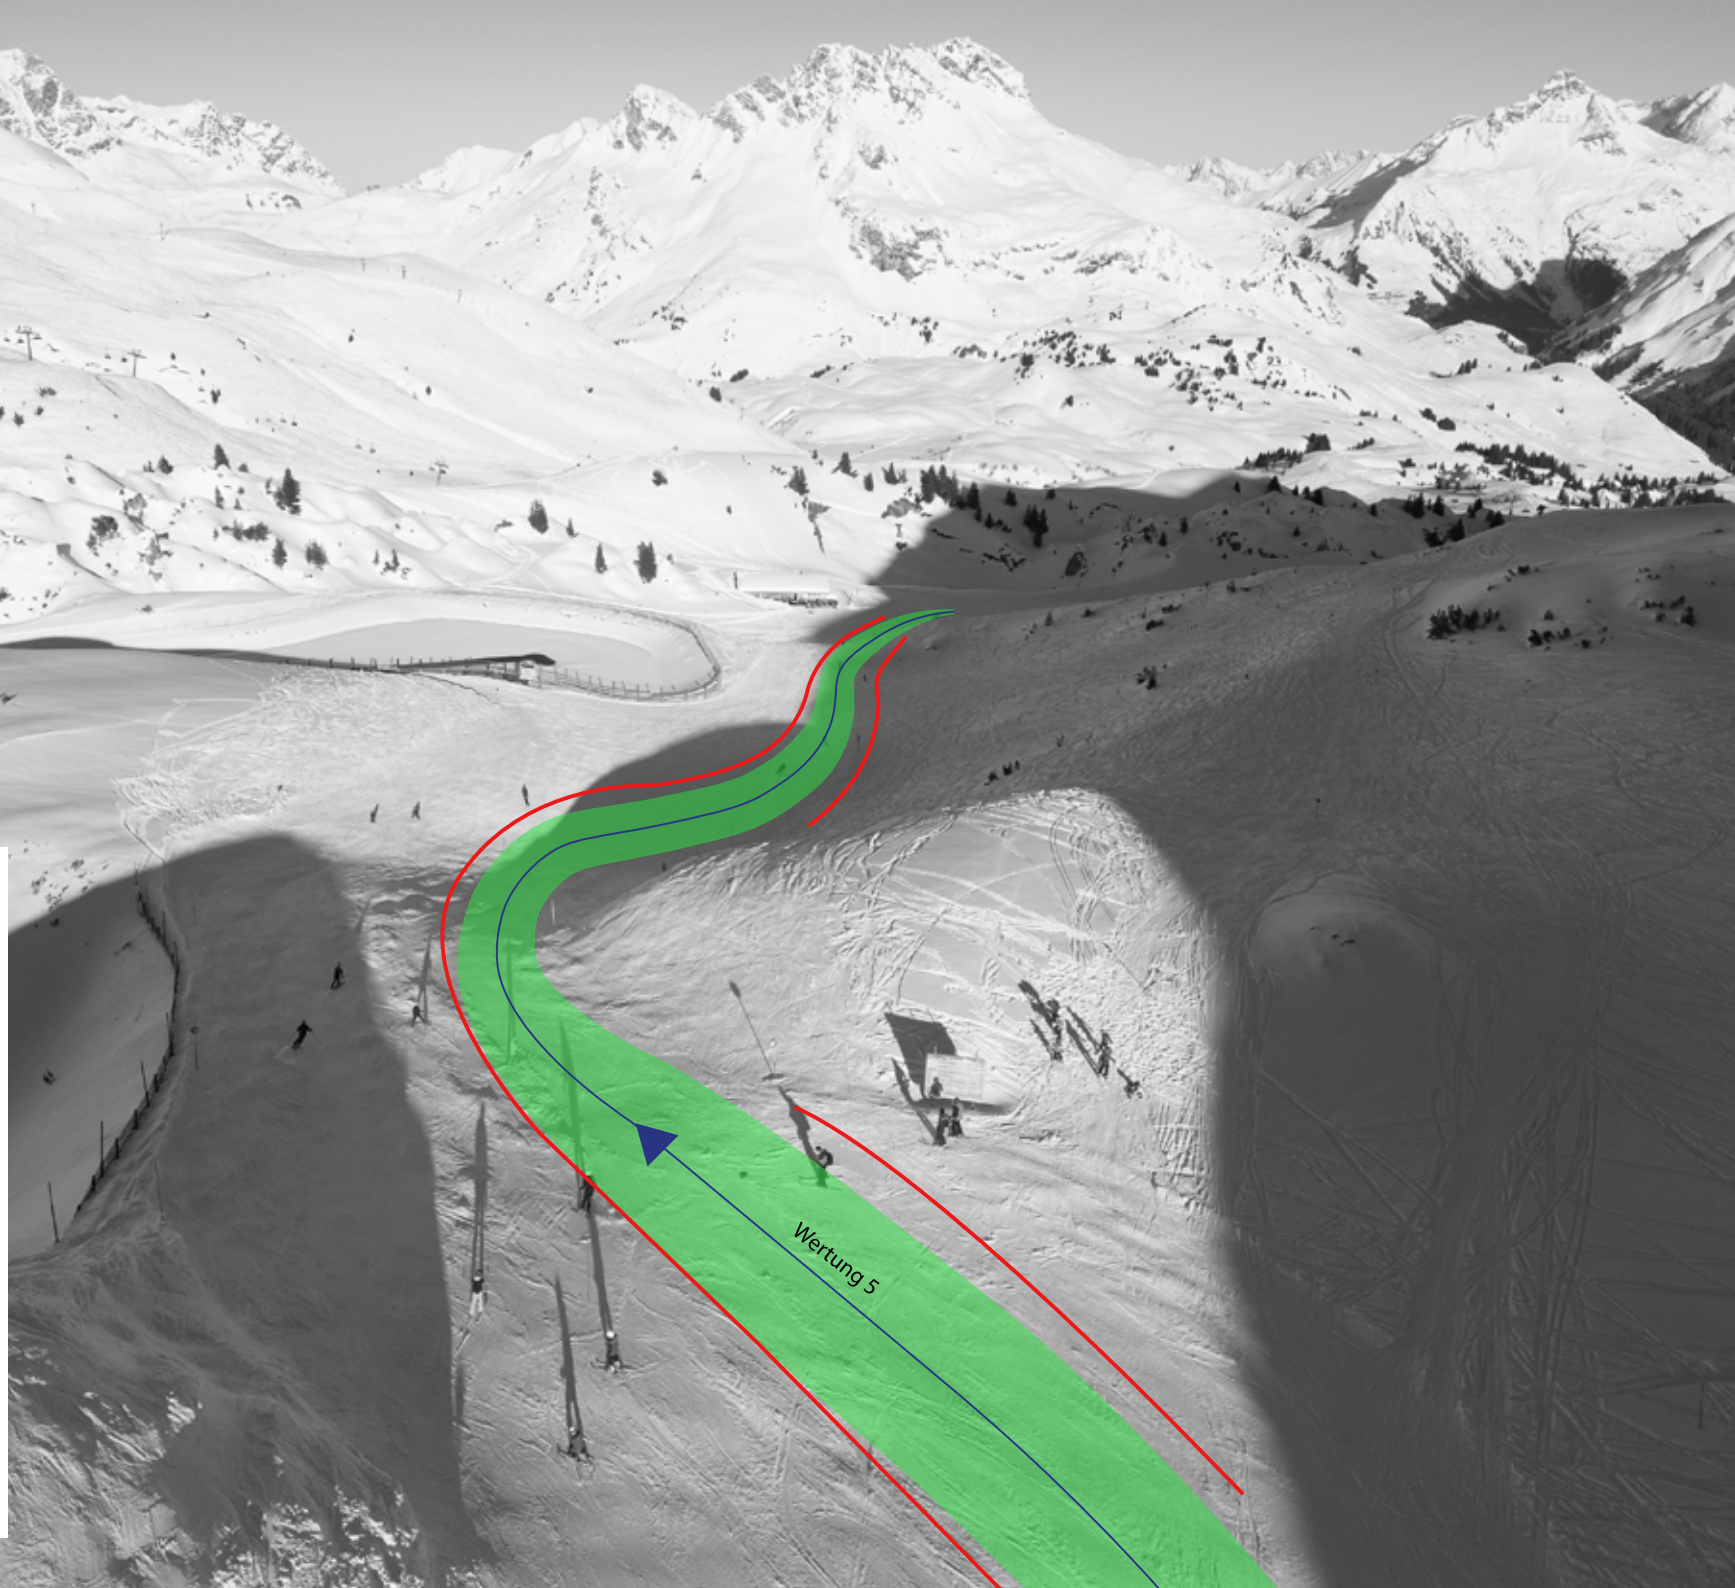

Wertung 4

 Startuhr

 Zeitschleife

 Tor

 Publikumszaun

 Ideallinie

 Start- und Ziellinie

 Wertungsstrecke

Wertung 5

Startuhr

Zeitschleife

Tor

Publikumszaun

Ideallinie

Start- und Ziellinie

Wertungsstrecke

Blockzeiten (Lifte)

 Startuhr

 Zeitschleife

 Tor

 Publikumszaun

 Ideallinie

 Start- und Ziellinie

 Wertungsstrecke

 Blockzeiten (Lifte)

BRÜCKE

Wertung 5

 **Startuhr**

 **Zeitschleife**

 **Tor**

 **Publikumszaun**

 **Ideallinie**