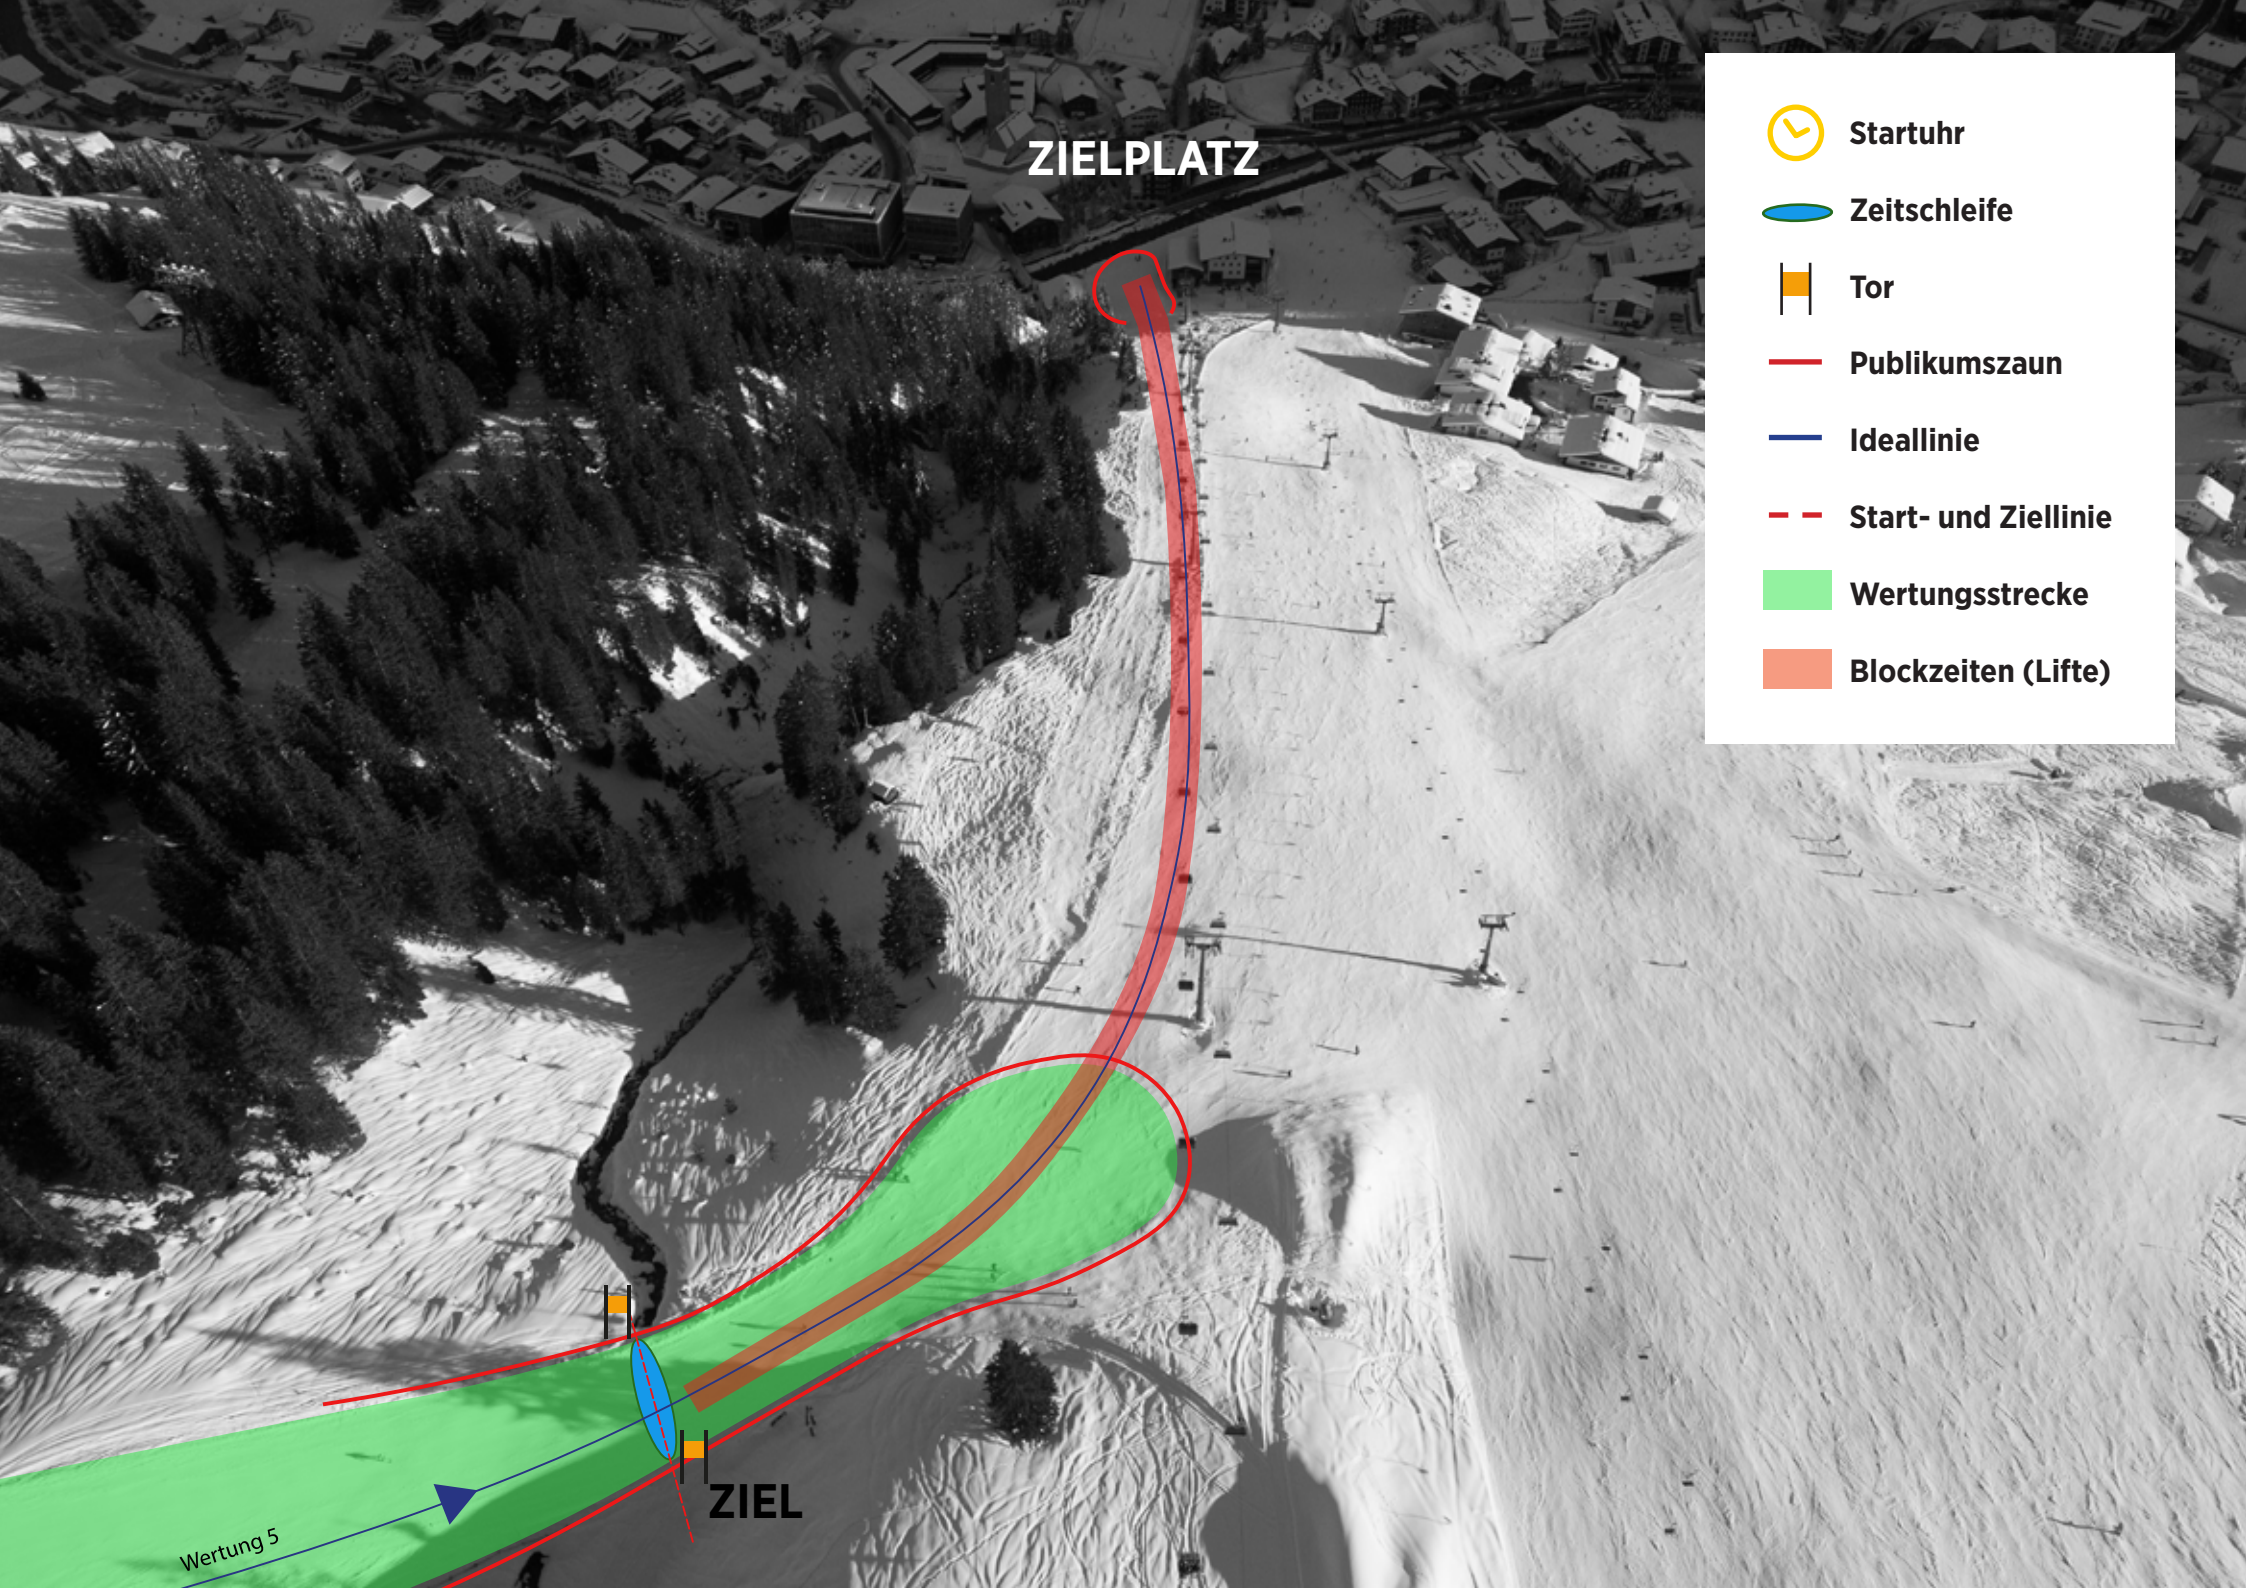

Ideallinie

Start- und Ziellinie

Wertungsstrecke

Blockzeiten (Lifte)

Startuhr

Zeitschleife

Tor

Publikumszaun

Ideallinie

Start- und Ziellinie

Wertungsstrecke

Blockzeiten (Lifte)

ZIELPLATZ

-  Startuhr
-  Zeitschleife
-  Tor
-  Publikumszaun
-  Ideallinie
-  Start- und Ziellinie
-  Wertungsstrecke
-  Blockzeiten (Lifte)

ZIEL

Wertung 5

-  Startuhr
-  Zeitschleife
-  Tor
-  Publikumszaun
-  Ideallinie
-  Start- und Ziellinie
-  Wertungsstrecke
-  Blockzeiten (Lifte)

ZIEL

NEVVEL

SCOREBOARD

SIEGEREHRUNG