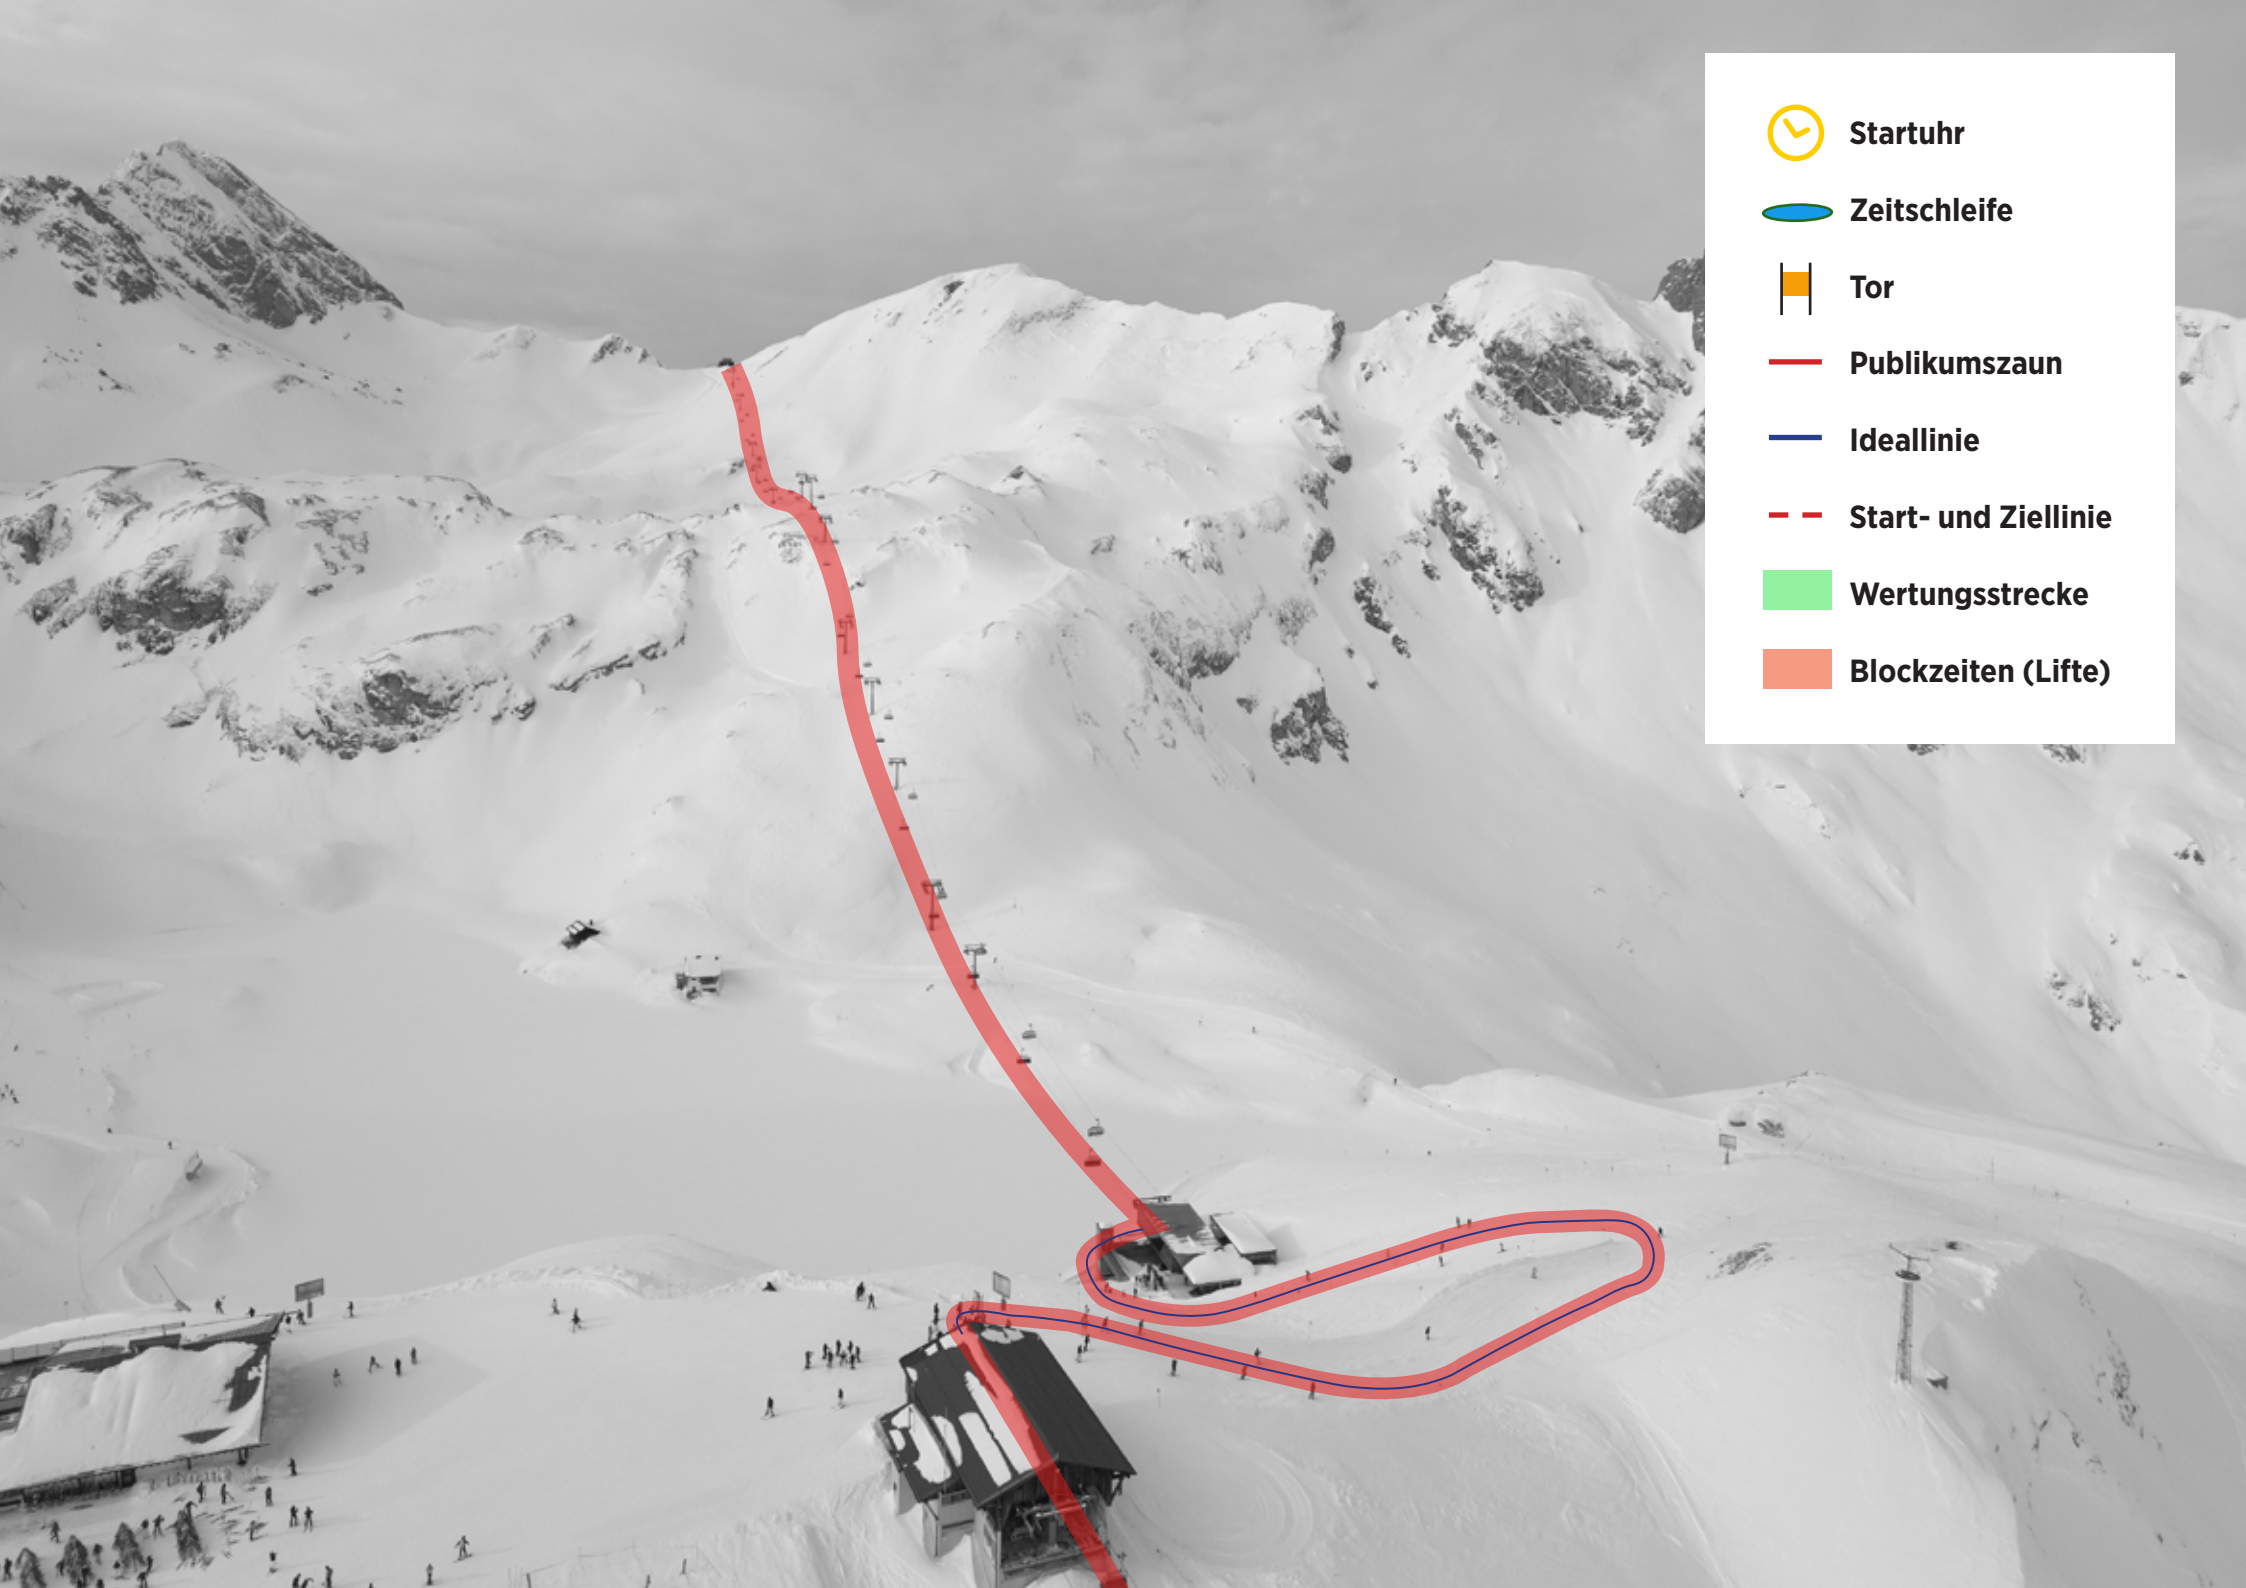

Wertung 3

Startuhr

Zeitschleife

Tor

Publikumszaun

Ideallinie

Start- und Ziellinie

Wertungsstrecke

Blockzeiten (Lifte)

Wertung 3

Startuhr

Zeitschleife

Tor

Publikumszaun

Ideallinie

Start- und Ziellinie

Wertungsstrecke

Blockzeiten (Lifte)

 Startuhr

 Zeitschleife

 Tor

 Publikumszaun

 Ideallinie

 Start- und Ziellinie

Wertung 4

Startuhr

Zeitschleife

Tor

Publikumszaun

Ideallinie

Start- und Ziellinie

Wertungsstrecke