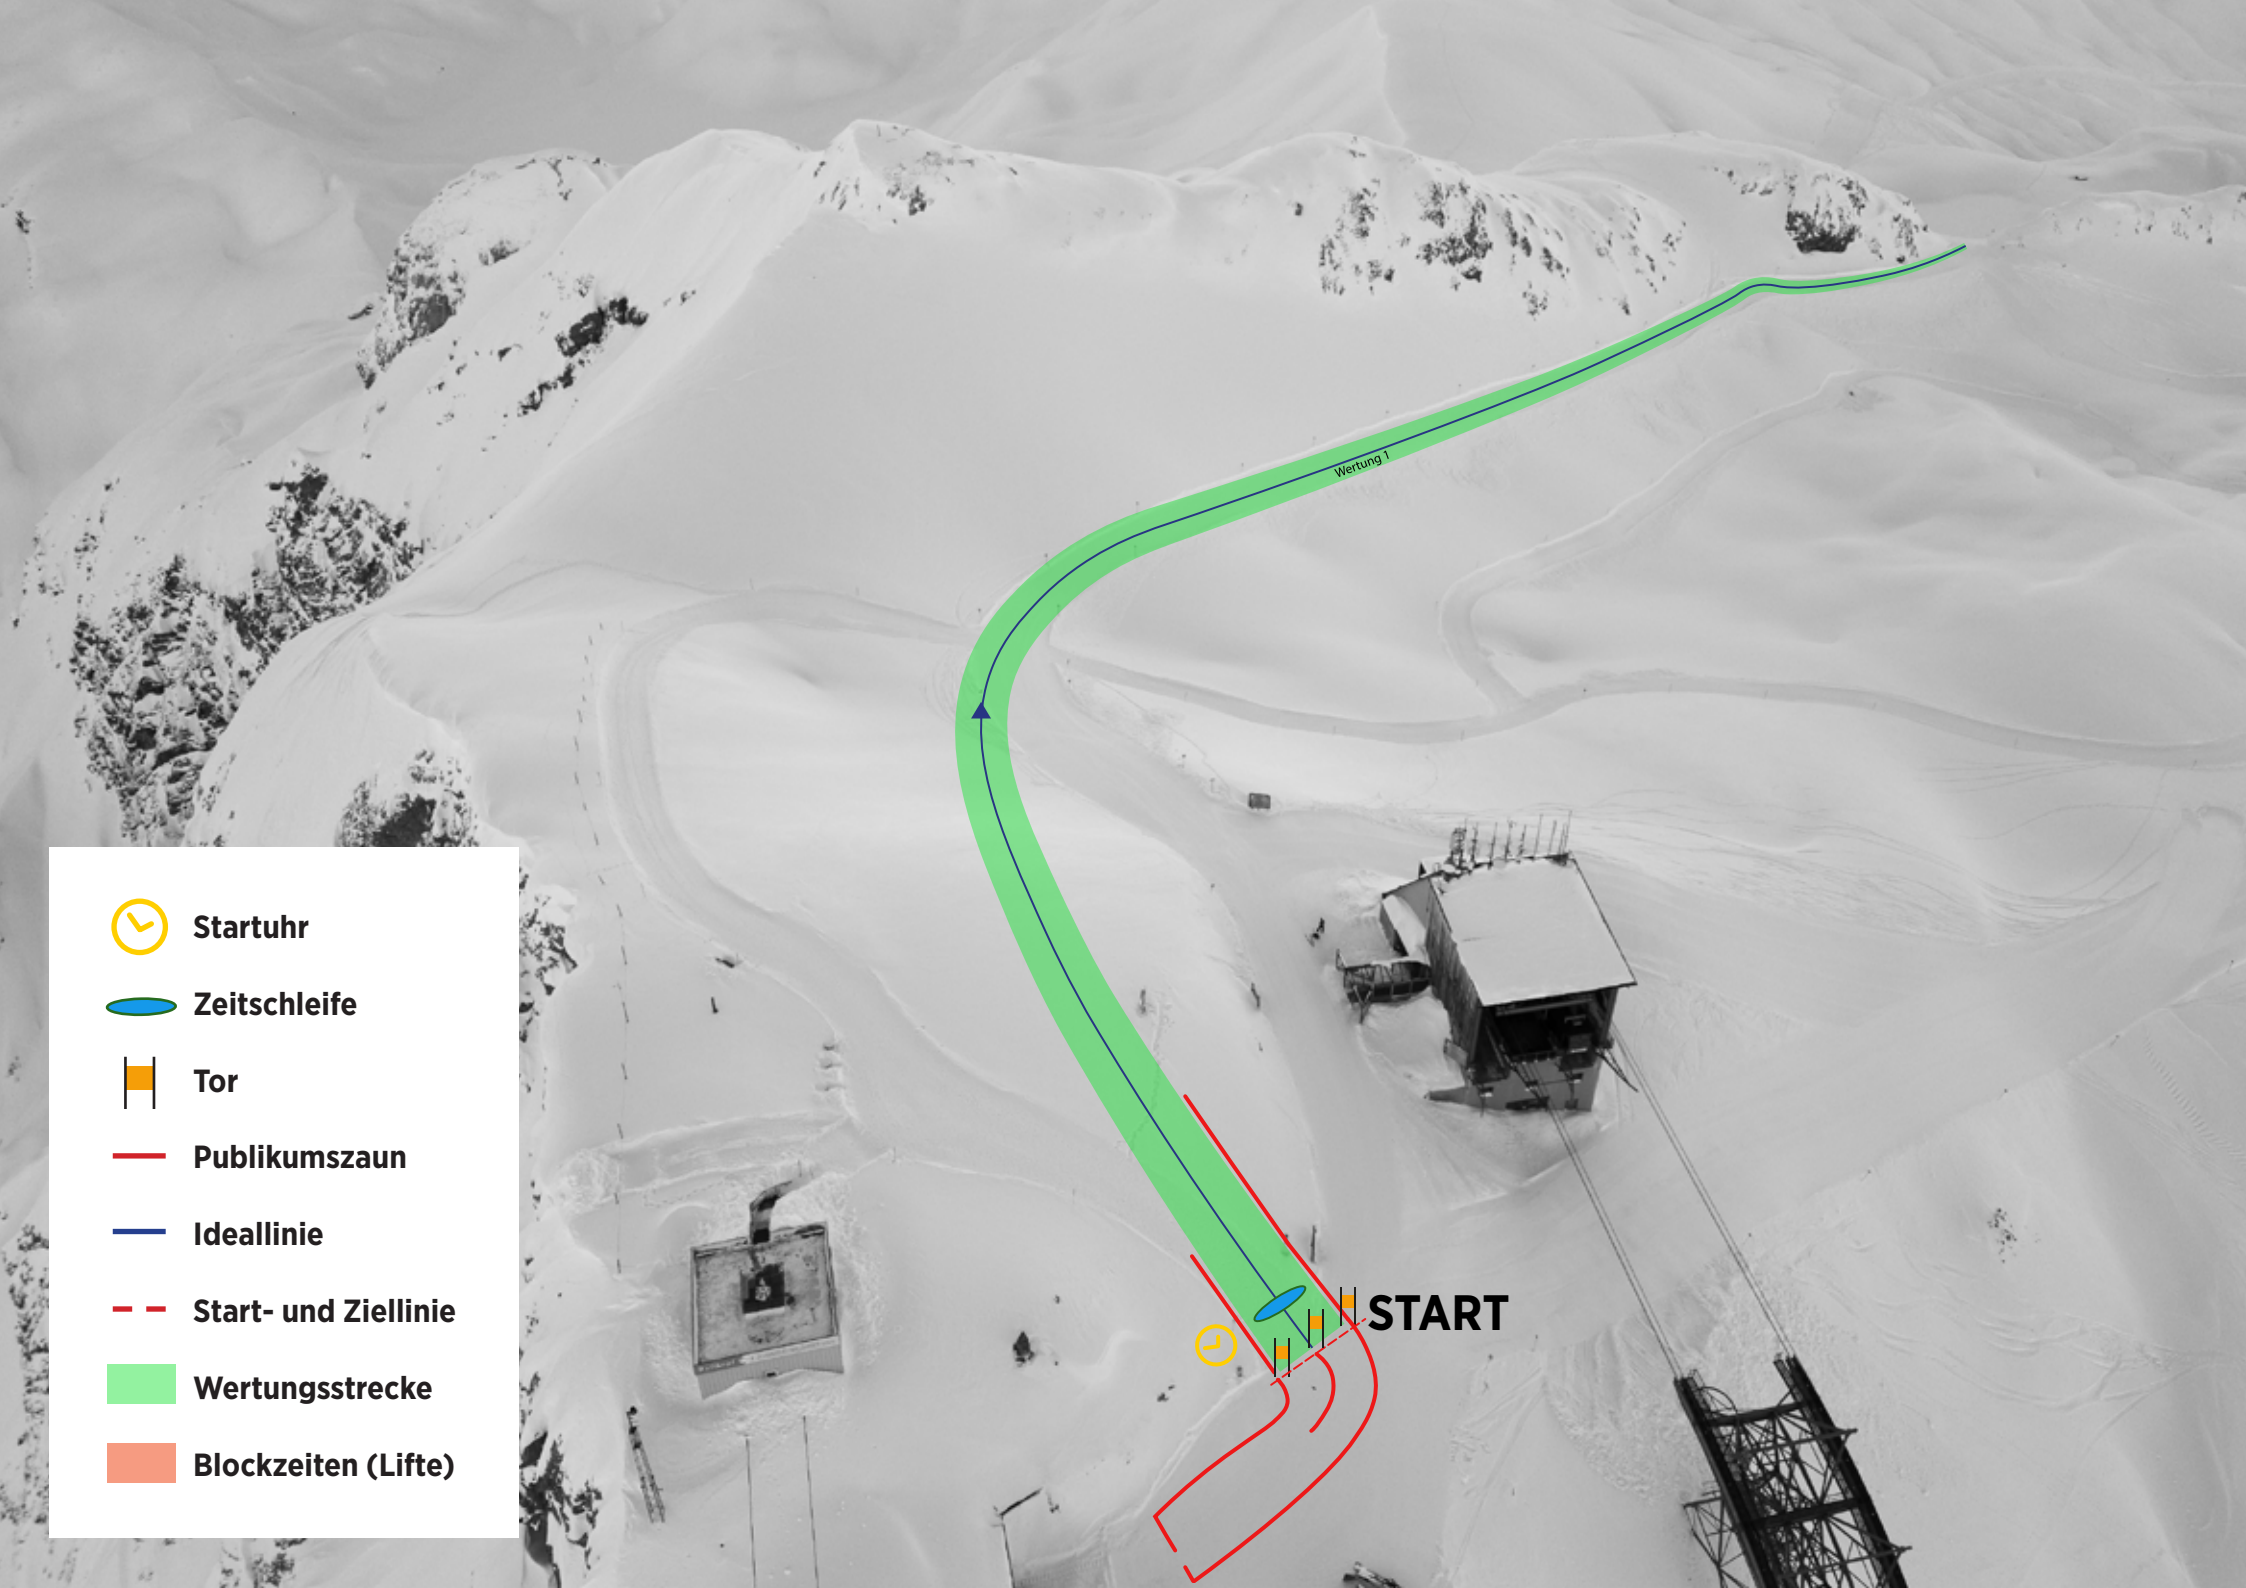

STRECKENÜBERSICHT DER WEISSE RING 2024

Startuhr

Zeitschleife

Tor

Publikumszaun

Ideallinie

Start- und Ziellinie

Wertungsstrecke

Ideallinie

Start- und Ziellinie

Wertungsstrecke

Blockzeiten (Lifte)

Wertung 1

START

Startuhr

Zeitschleife

Tor

Publikumszaun

Ideallinie

Start- und Ziellinie

Wertungsstrecke

Blockzeiten (Lifte)

 Startuhr

 Zeitschleife

 Tor

 Publikumszaun

 Ideallinie

 Start- und Ziellinie

 Wertungsstrecke

 Blockzeiten (Lifte)

Wertung 1

-  Startuhr
-  Zeitschleife
-  Tor
-  Publikumszaun
-  Ideallinie
-  Start- und Ziellinie
-  Wertungsstrecke
-  Blockzeiten (Lifte)