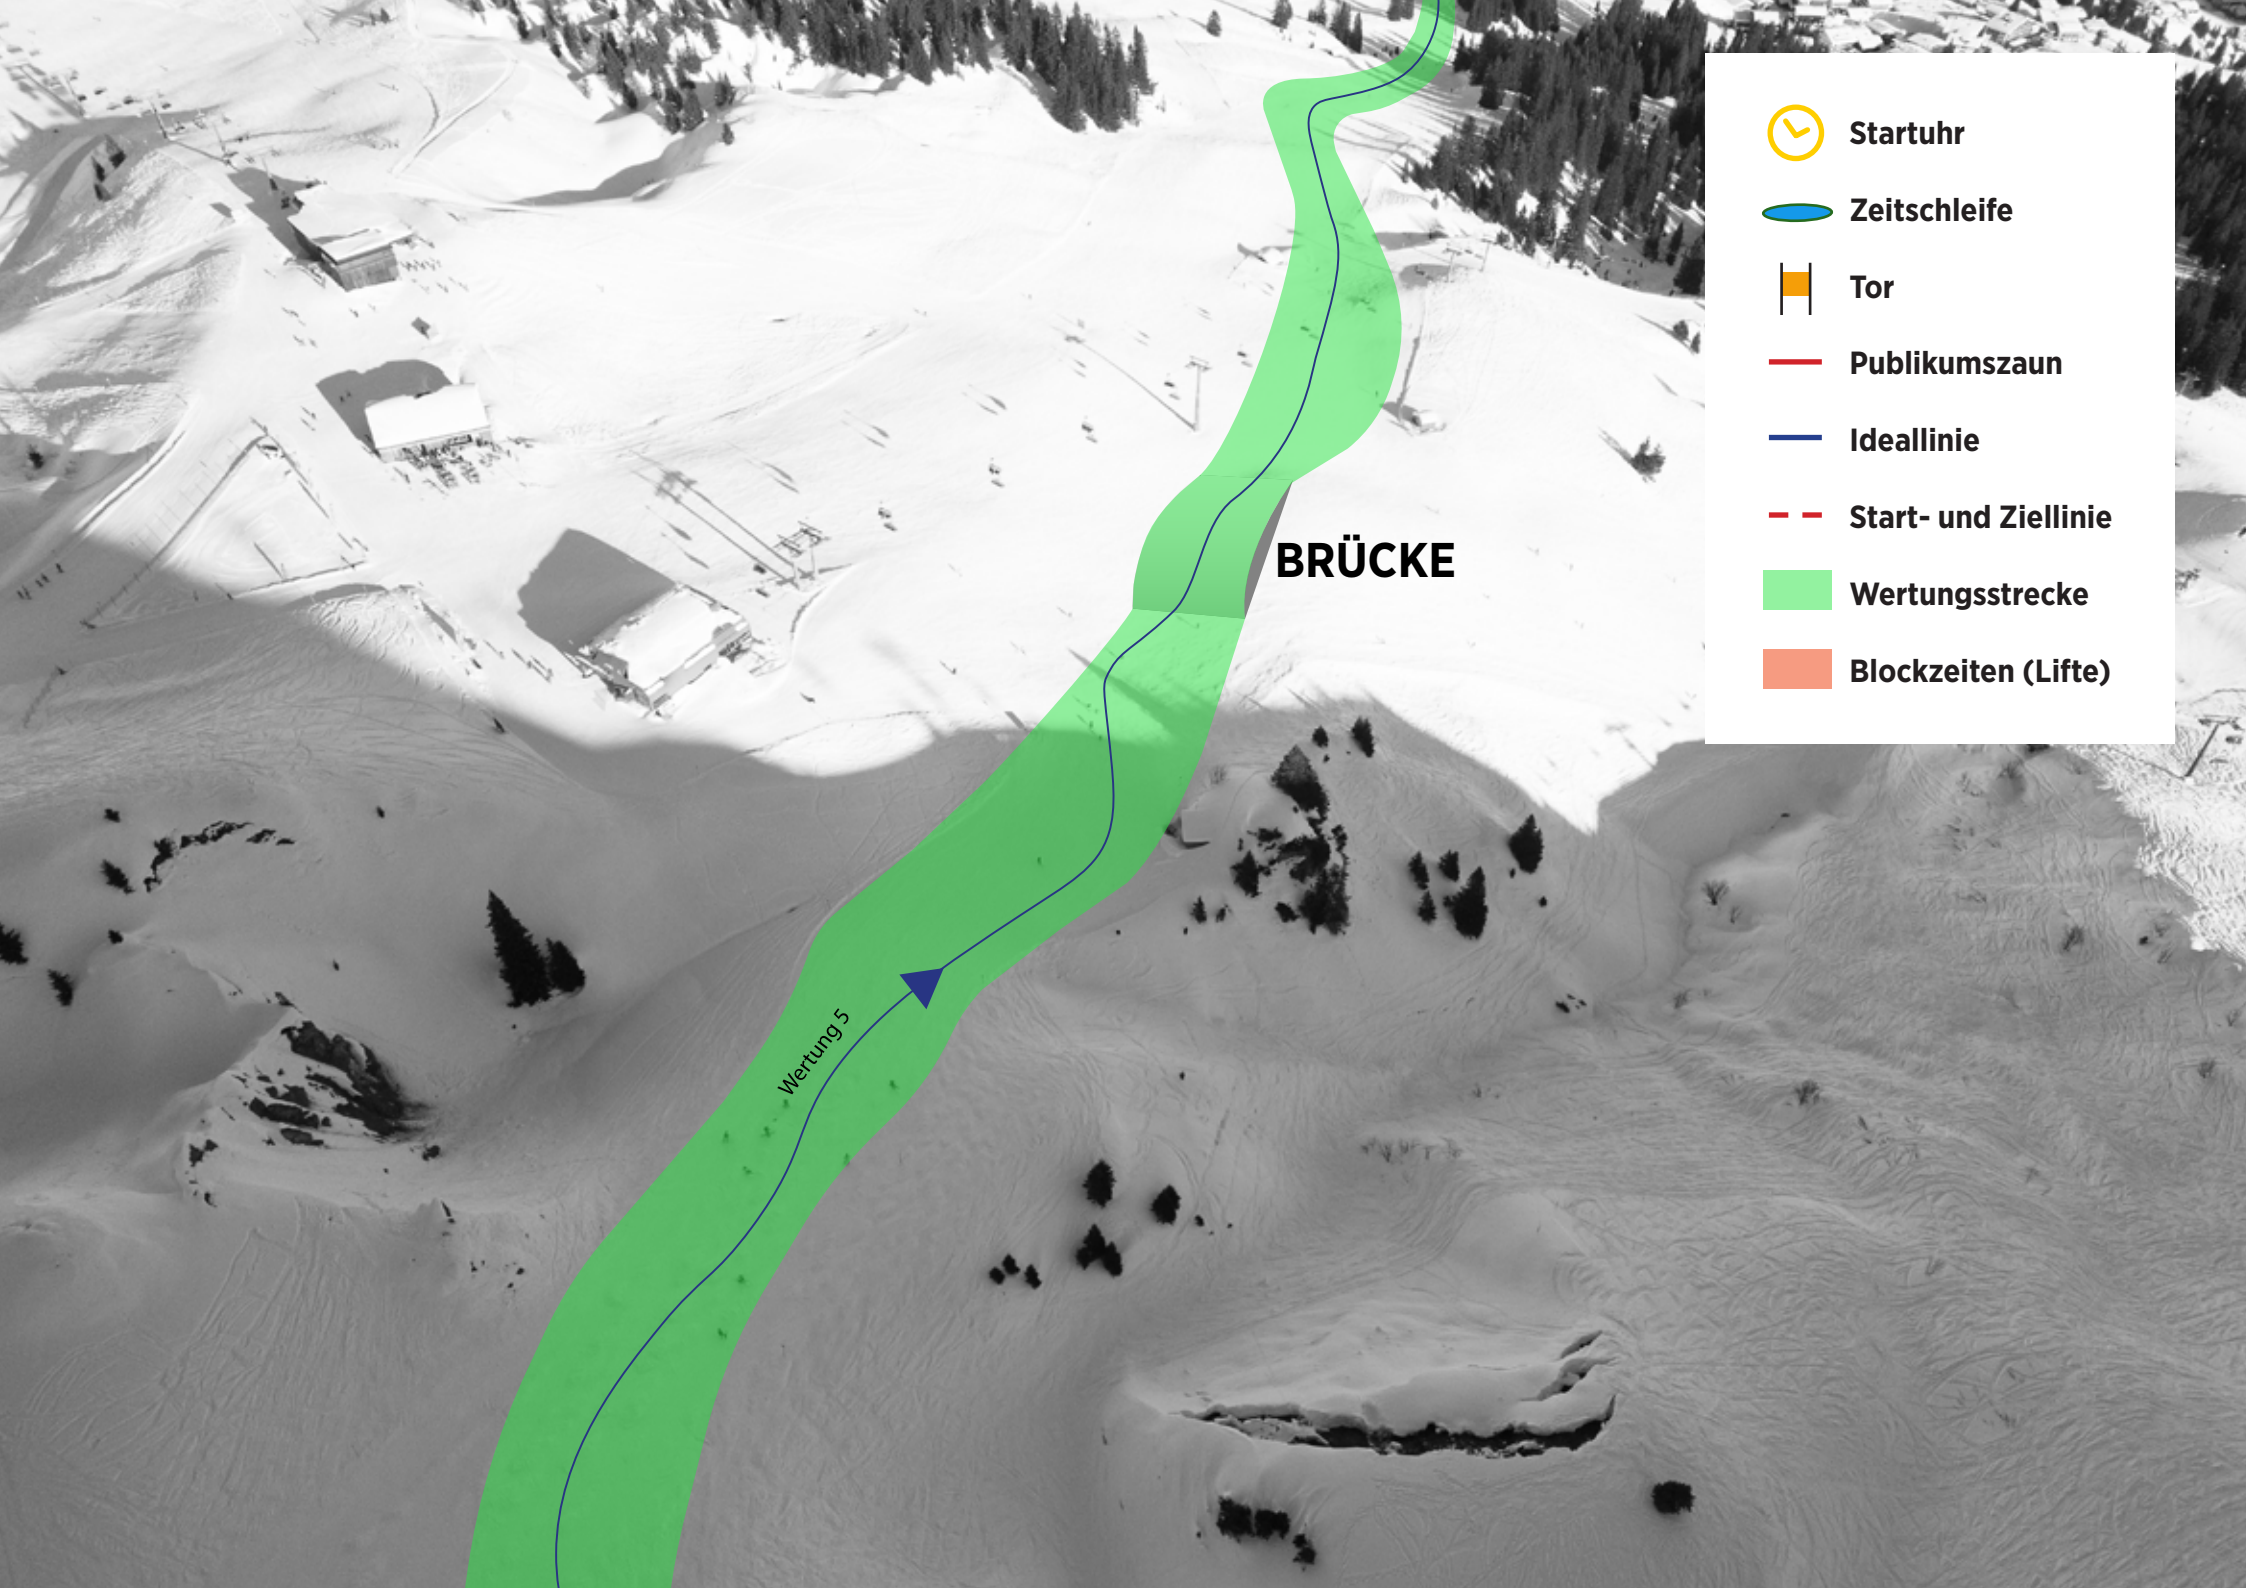

Wertung 4

 Startuhr

 Zeitschleife

 Tor

 Publikumszaun

 Ideallinie

 Start- und Ziellinie

 Wertungsstrecke

Wertung 5

Startuhr

Zeitschleife

Tor

Publikumszaun

Ideallinie

Start- und Ziellinie

Wertungsstrecke

Blockzeiten (Lifte)

 Startuhr

 Zeitschleife

 Tor

 Publikumszaun

 Ideallinie

 Start- und Ziellinie

 Wertungsstrecke

 Blockzeiten (Lifte)

BRÜCKE

Wertung 5

 **Startuhr**

 **Zeitschleife**

 **Tor**

 **Publikumszaun**

 **Ideallinie**