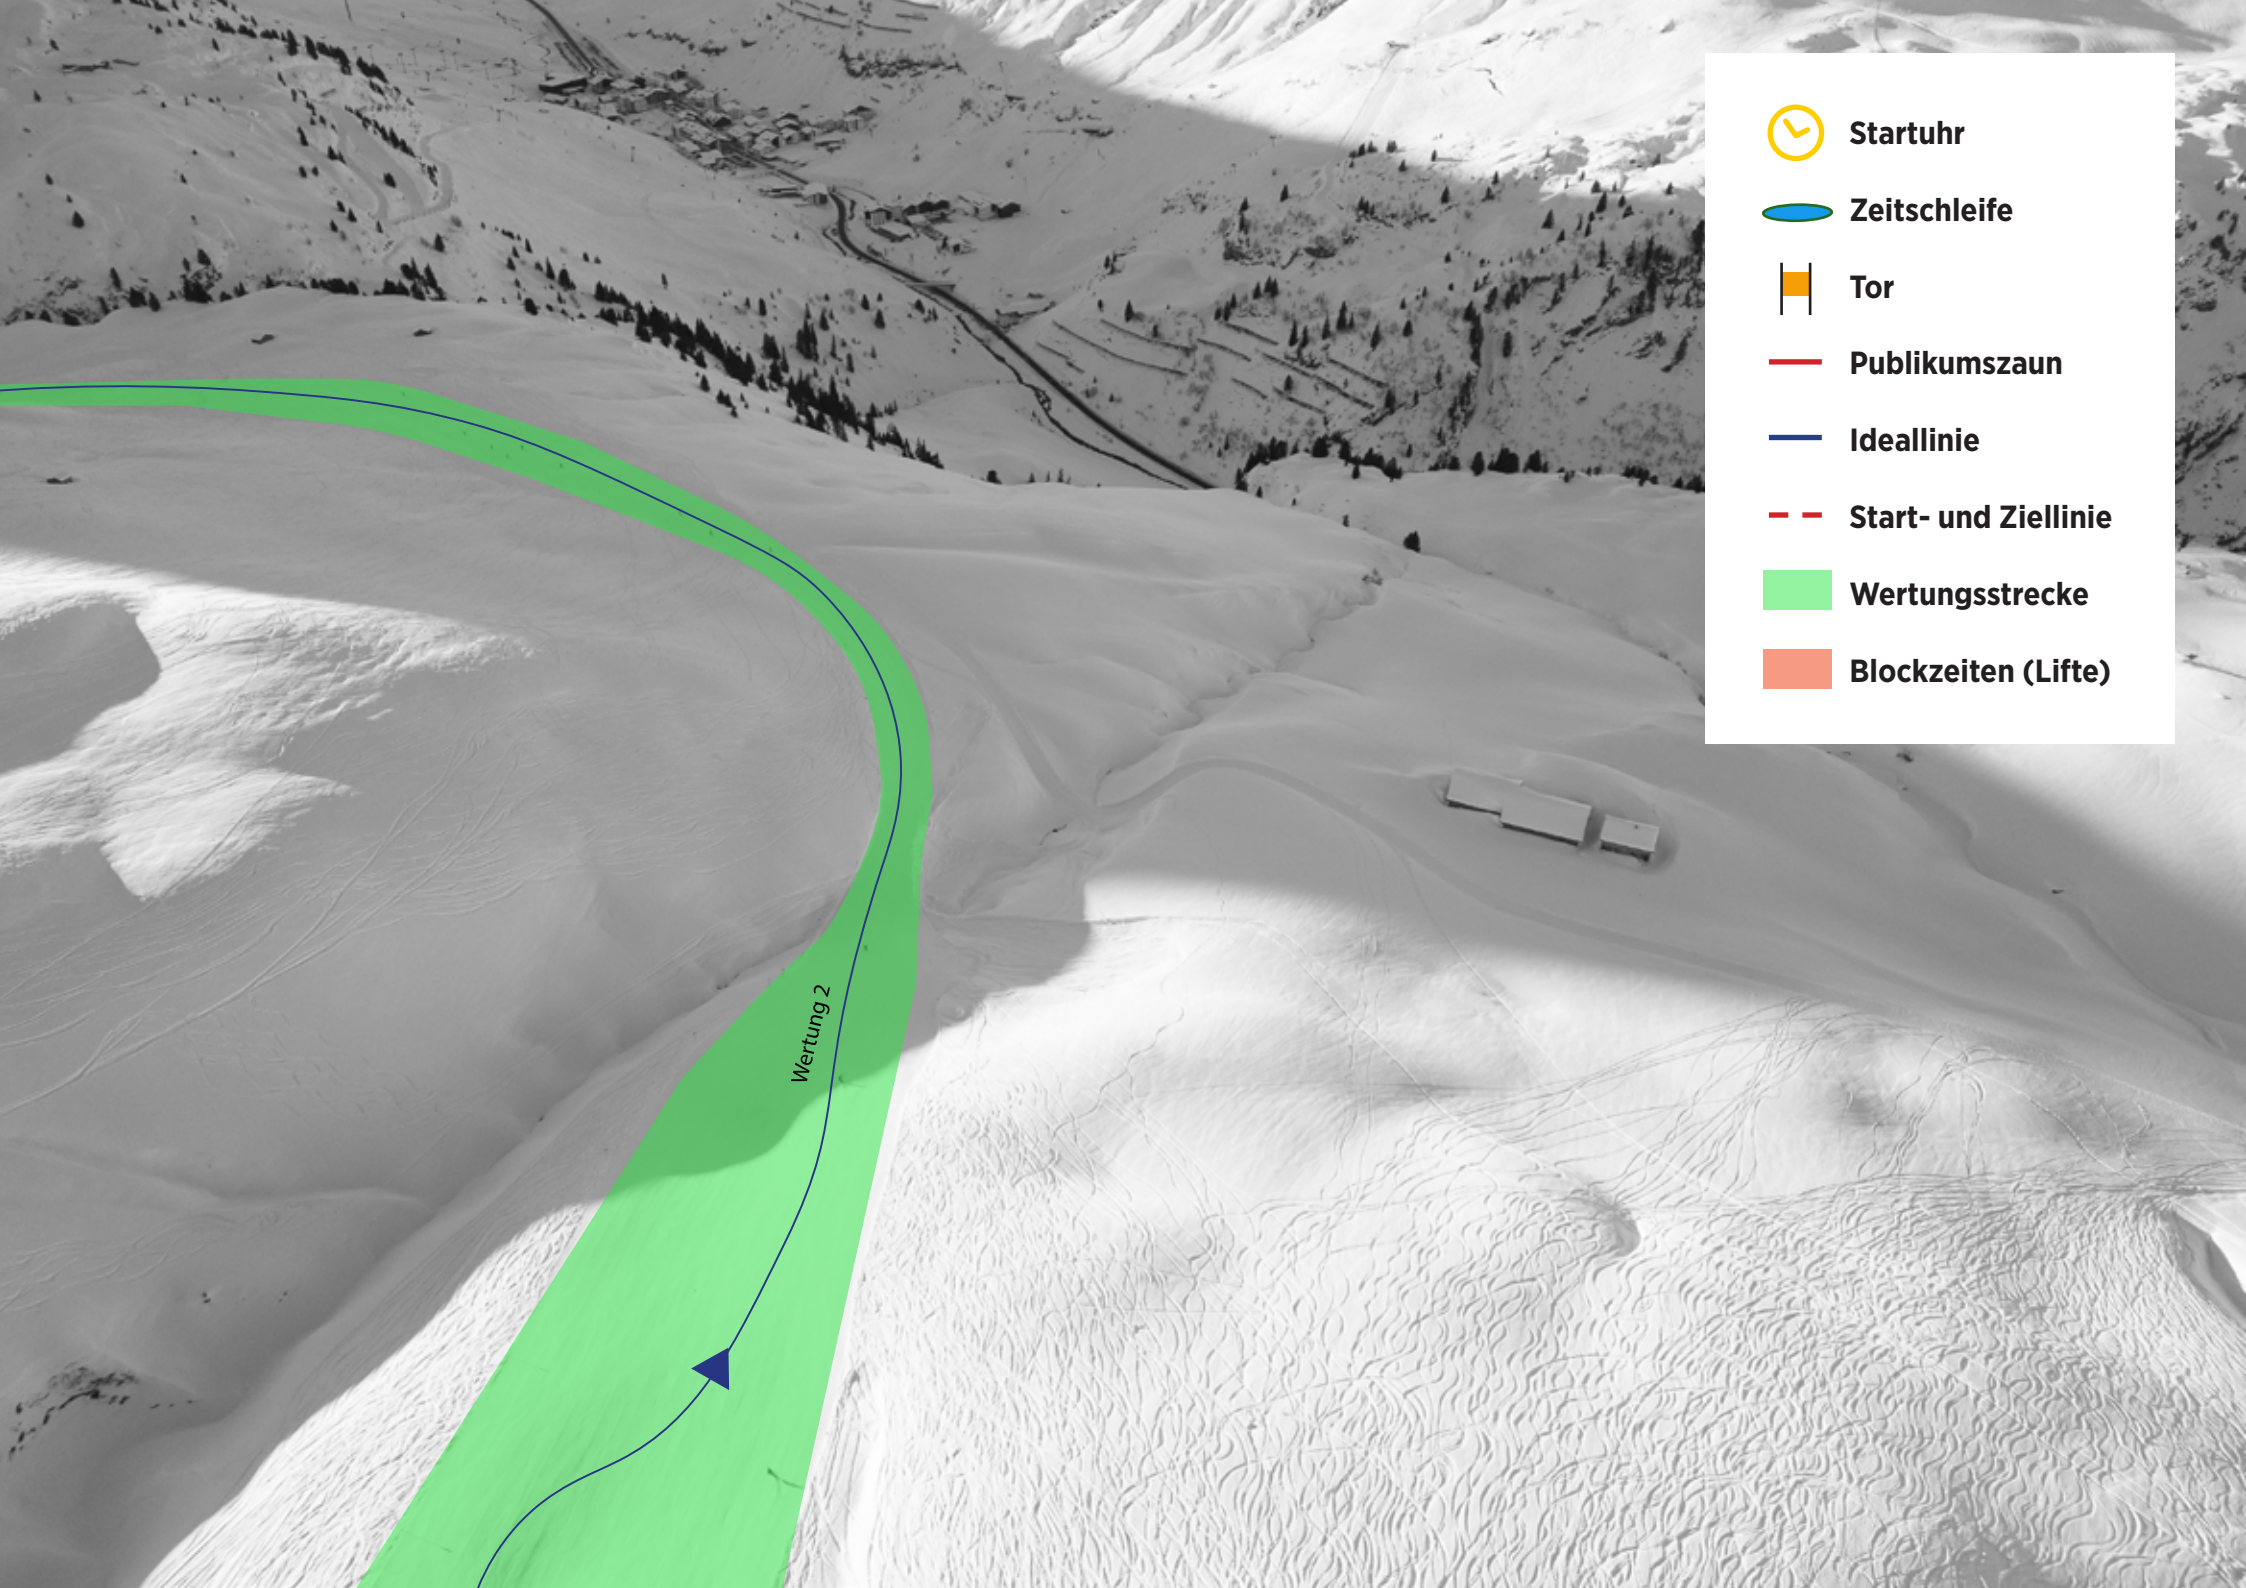

Tor

Publikumszaun

Ideallinie

Start- und Ziellinie

Wertungsstrecke

Blockzeiten (Lifte)

 Startuhr

 Zeitschleife

 Tor

 Publikumszaun

 Ideallinie

 Start- und Ziellinie

 Wertungsstrecke

 Blockzeiten (Lifte)

Wertung 1

-  Startuhr
-  Zeitschleife
-  Tor
-  Publikumszaun
-  Ideallinie
-  Start- und Ziellinie
-  Wertungsstrecke
-  Blockzeiten (Lifte)

-  **Startuhr**
-  **Zeitschleife**
-  **Tor**
-  **Publikumszaun**
-  **Ideallinie**
-  **Start- und Ziellinie**
-  **Wertungsstrecke**
-  **Blockzeiten (Lifte)**

Wertung 2

-  **Startuhr**
-  **Zeitschleife**
-  **Tor**
-  **Publikumszaun**
-  **Ideallinie**
-  **Start- und Ziellinie**
-  **Wertungsstrecke**
-  **Blockzeiten (Lifte)**

Wertungsstrecke

Blockzeiten (Lifte)

Startuhr

Zeitschleife

Tor

Publikumszaun

Ideallinie

Start- und Ziellinie