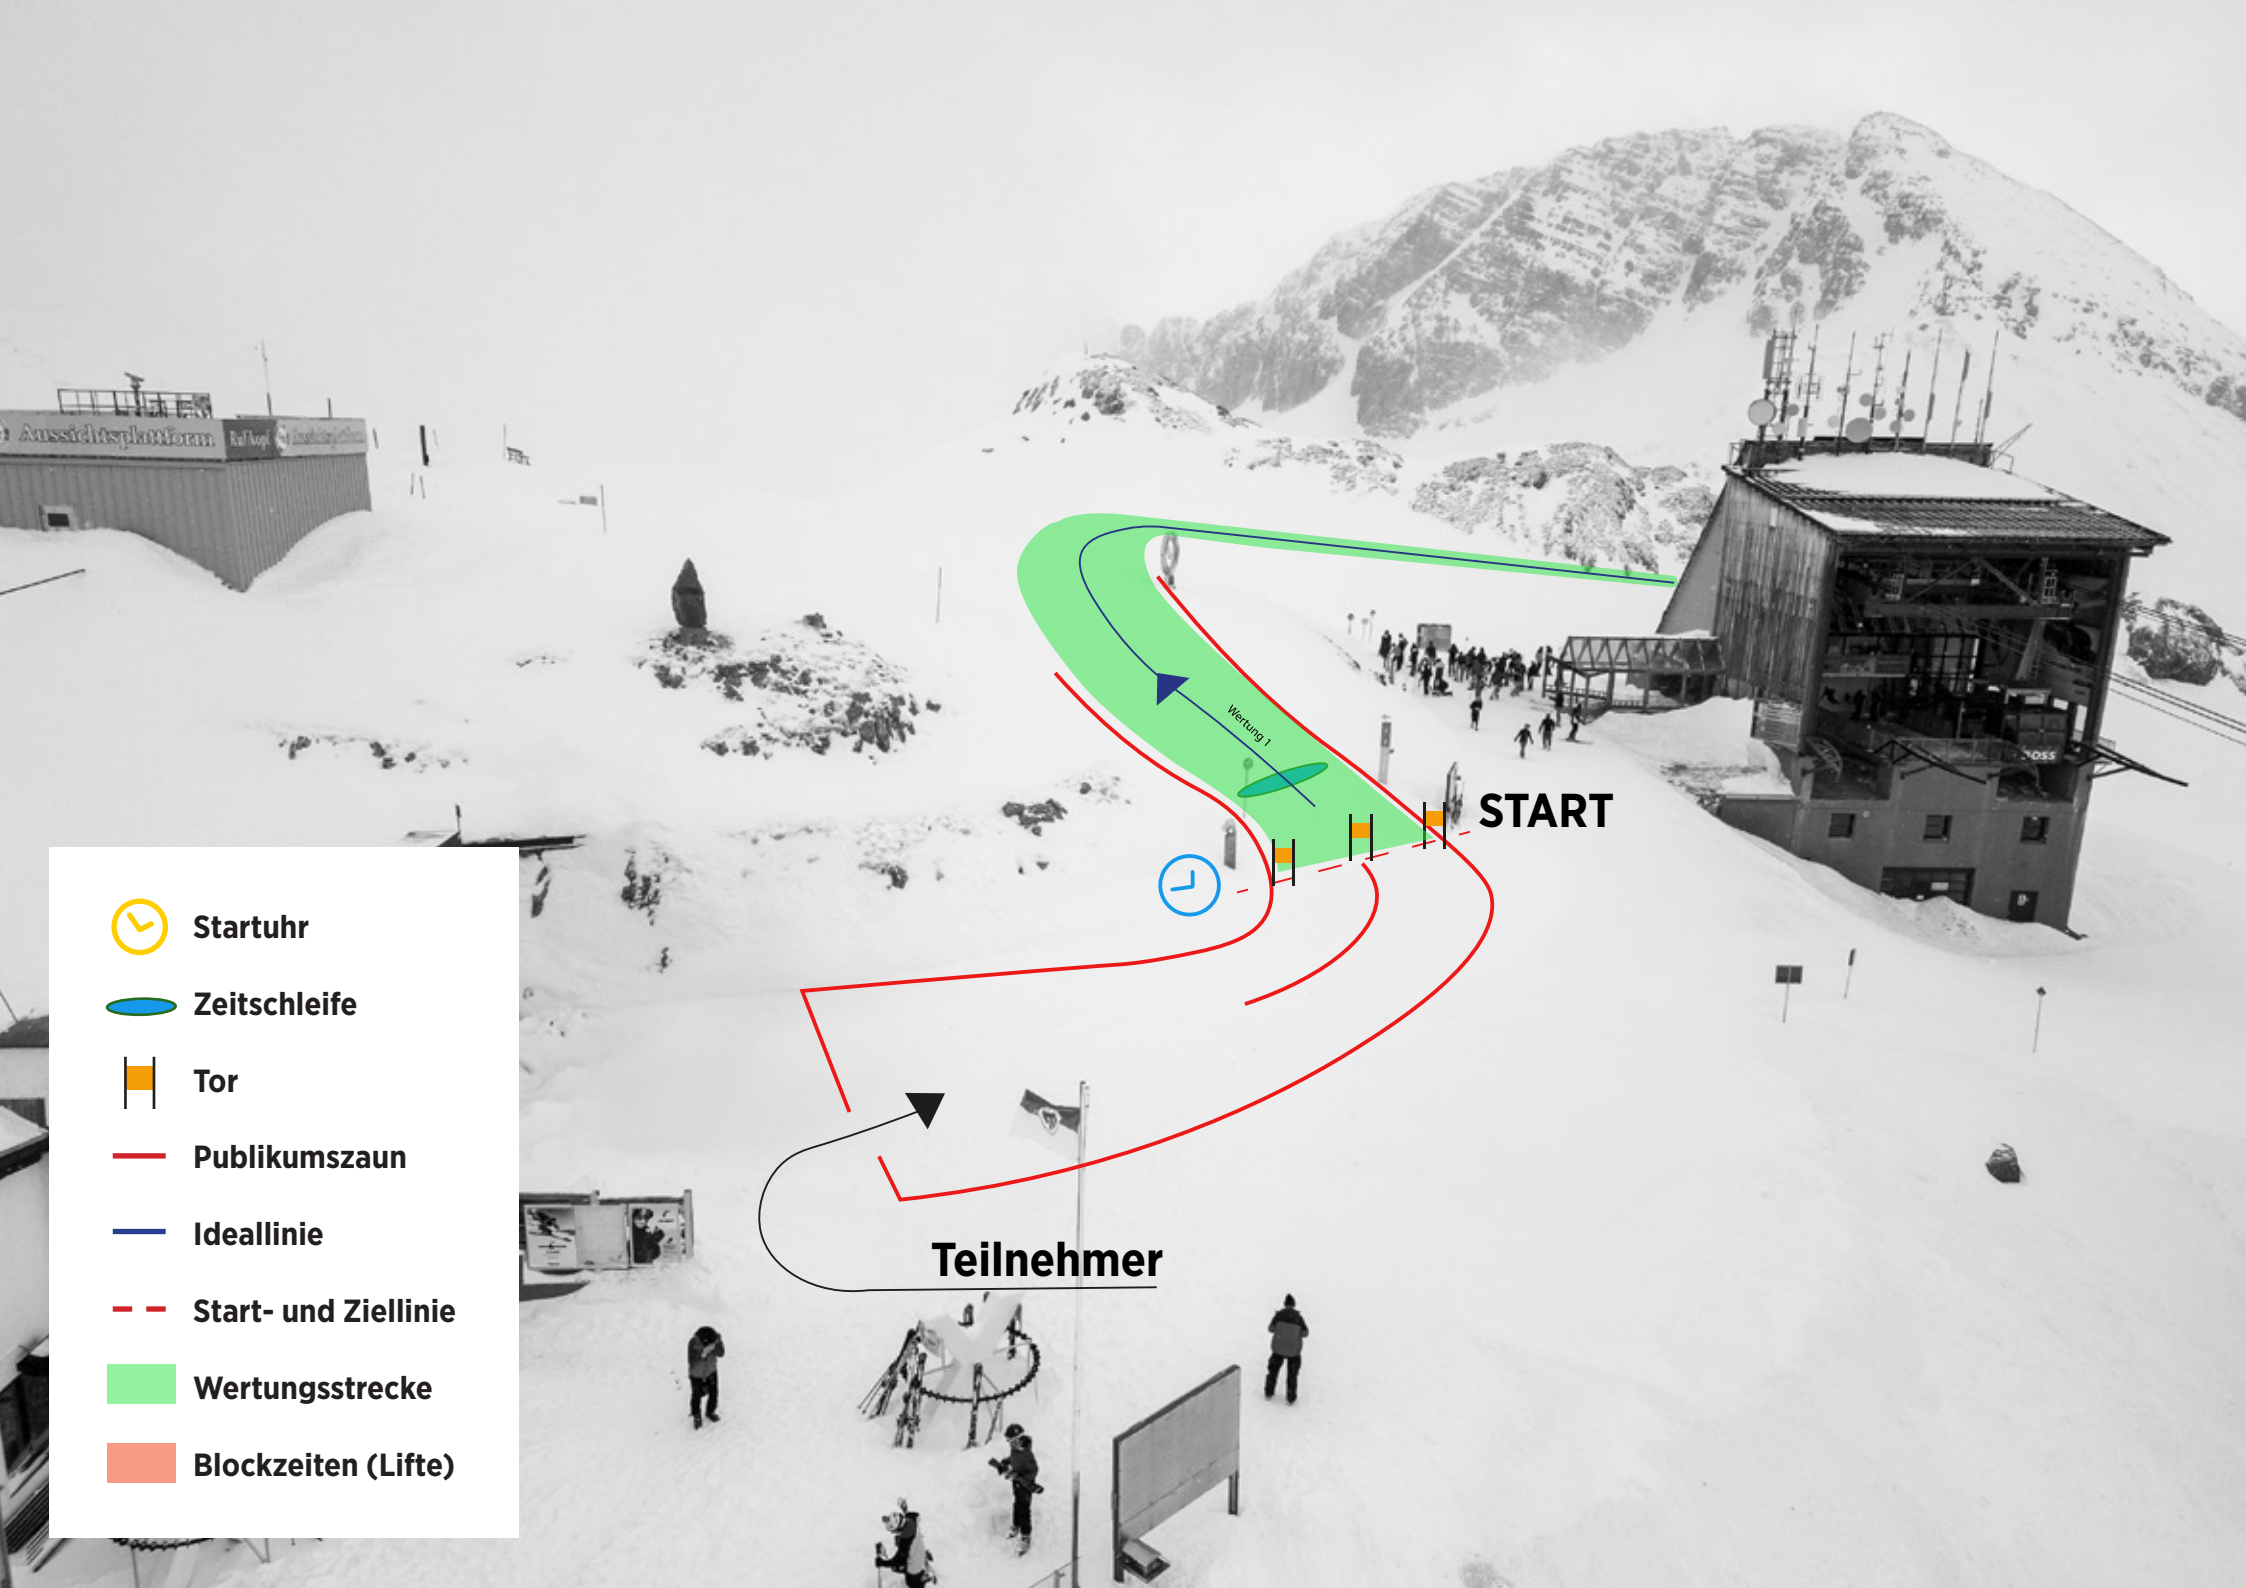

STRECKENÜBERSICHT DER WEISSE RING 2024

Startuhr

Zeitschleife

Tor

Publikumszaun

Ideallinie

Start- und Ziellinie

Wertungsstrecke

Blockzeiten (Lifte)

START

Wertung 1

Teilnehmer

Startuhr

Zeitschleife

Tor

Publikumszaun

Ideallinie

Start- und Ziellinie

Wertungsstrecke

Blockzeiten (Lifte)

Wertung 1

START

Startuhr

Zeitschleife

Tor

Publikumszaun

Ideallinie

Start- und Ziellinie

Wertungsstrecke

Blockzeiten (Lifte)

 Startuhr

 Zeitschleife